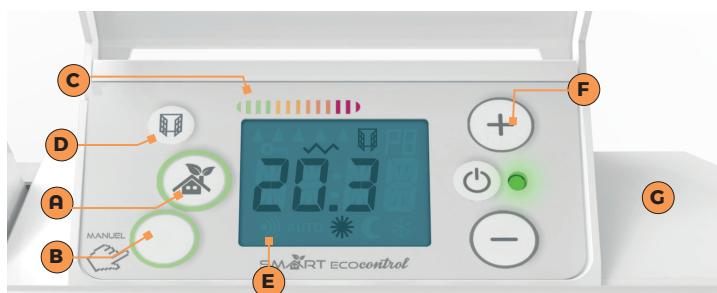

BOÎTIER DE COMMANDES SMART ECOCONTROL®

Pour piloter vos appareils Smart ECOcontrol® depuis notre application, un module serveur doit être inséré dans le fourreau prévu à cet effet sur le radiateur.

- A** Touche SMART ECOcontrol
- B** Touche "manuel"
- C** Indicateur comportemental
- D** Détection de fenêtre ouverte
- E** Détection de présence/absence
- F** Réglage de la température
- G** Fourreau du module Smart ECOcontrol