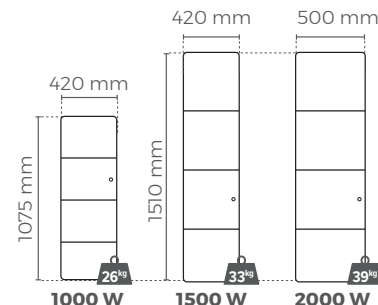

RÉFÉRENCES & FILAIRES

MODÈLES HORIZONTALS

Epaisseur** : 112 mm

	750 W	1000 W	1250 W	1500 W	2000 W
BLANC	00N3072SEFS	00N3073SEFS	00N3074SEFS	00N3075SEFS	00N3077SEFS
ANTHRACITE	00N3072SEHS	00N3073SEHS	00N3074SEHS	00N3075SEHS	00N3077SEHS

MODÈLES BAS

Epaisseur** : 112 mm

	750 W	1000 W	1500 W
BLANC	00N3092SEFS	00N3093SEFS	00N3095SEFS
ANTHRACITE	00N3092SEHS	00N3093SEHS	00N3095SEHS

MODÈLES VERTICAUX

Epaisseur** : 133 mm

	1000 W	1500 W	2000 W
BLANC	00N3083SEFS	00N3085SEFS	00N3087SEFS
ANTHRACITE	00N3083SEHS	00N3085SEHS	00N3087SEHS