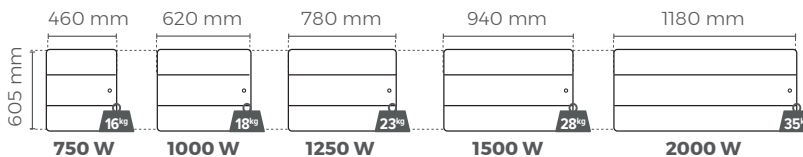

RÉFÉRENCES & FILAIRES

MODÈLES HORIZONTALS

Epaisseur** : 112 mm

	750 W	1000 W	1250 W	1500 W	2000 W
BLANC	00N3072SEFS	00N3073SEFS	00N3074SEFS	00N3075SEFS	00N3077SEFS
ANTHRACITE	00N3072SEHS	00N3073SEHS	00N3074SEHS	00N3075SEHS	00N3077SEHS

MODÈLES BAS

Epaisseur** : 112 mm

	750 W	1000 W	1500 W
BLANC	00N3092SEFS	00N3093SEFS	00N3095SEFS
ANTHRACITE	00N3092SEHS	00N3093SEHS	00N3095SEHS

MODÈLES VERTICAUX

Epaisseur** : 133 mm

	1000 W	1500 W	2000 W
BLANC	00N3083SEFS	00N3085SEFS	00N3087SEFS
ANTHRACITE	00N3083SEHS	00N3085SEHS	00N3087SEHS