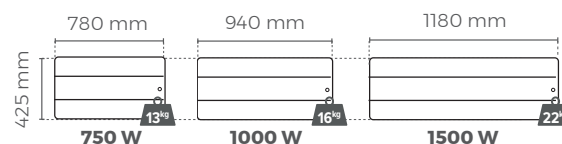

RÉFÉRENCES & FILAIRES

MODÈLES HORIZONTALS

Epaisseur** : 112 mm

	750 W	1000 W	1250 W	1500 W	2000 W
BLANC	00N3072SEFS	00N3073SEFS	00N3074SEFS	00N3075SEFS	00N3077SEFS
ANTHRACITE	00N3072SEHS	00N3073SEHS	00N3074SEHS	00N3075SEHS	00N3077SEHS

MODÈLES BAS

Epaisseur** : 112 mm

	750 W	1000 W	1500 W
BLANC	00N3092SEFS	00N3093SEFS	00N3095SEFS
ANTHRACITE	00N3092SEHS	00N3093SEHS	00N3095SEHS

MODÈLES VERTICAUX

Epaisseur** : 133 mm

	1000 W	1500 W	2000 W
BLANC	00N3083SEFS	00N3085SEFS	00N3087SEFS
ANTHRACITE	00N3083SEHS	00N3085SEHS	00N3087SEHS