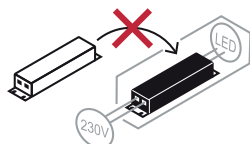

- Read the instructions carefully before use
- Keep these instructions while you use the device.
- Installation and maintenance are reserved for qualified people who can work on products that must be manually connected to 230V current
- Before any assembly action, cut off the power supply
- The flexible exterior cable of this luminaire cannot be replaced; if the cable is damaged, the luminaire must be destroyed.
- Caution, risk of electric shock when opening the product. ⚠
- This luminaire has a built-in power supply, just connect the luminaire to a 220-230VAC electrical supply to make it work.
- The integrated aspect of the power supply has an impact on the design of the luminaire and its installation and use.
- For the luminaire with an integrated power supply, the design is subject to ventilation problems linked to the cooling of an integrated power supply.
- The terminal block is not included; installation may require the advice of a qualified person
- This type of luminaire can be larger and heavier than a luminaire with a remote power supply
- Luminaire designed for direct installation on normally flammable surfaces
- Do not look at the luminaire in normal use for more than 10 seconds as this can be dangerous for the eyes.
- The luminaire should be positioned in such a way that prolonged viewing of the luminaire at a distance of less than 0.20 m is not possible.
- This product meets all the essential requirements of each of the directives applicable to it.
- At the end of its life, this product must be collected separately and must not be mixed with other household waste for the respect of human health and safety and for the conservation of natural resources.

Ce produit contient une source lumineuse de classe d'efficacité énergétique