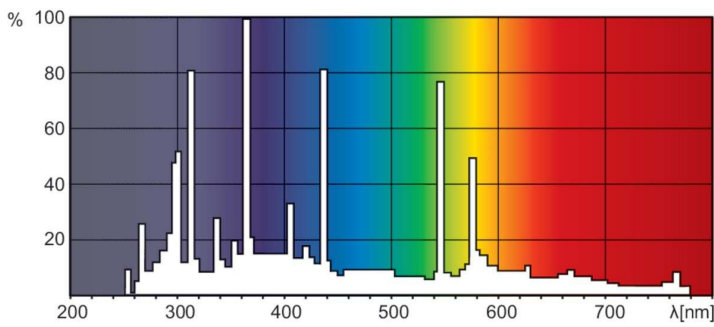

Données photométriques

Spectral Power Distribution Colour - MSR 2000 SA 1CT/8