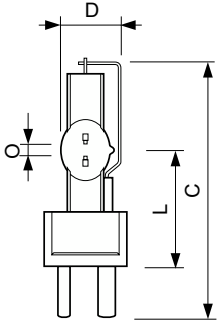

Conditionnement par carton	8
Codes EAN/UPC - Boîte	8727900915747

Schéma dimensionnel