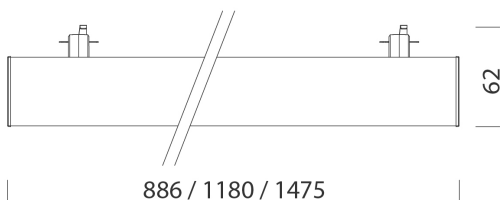

Techno Track 5 - asymétrique double 30°

Code: 22300612-39

MATÉRIAUX ET COULEURS

Corps	aluminium extrudé avec capuchons embouts.
Optique	PMMA haute performance avec facteur d'éblouissement très faible.
Peinture	poudre à base de résine époxy-polyester résistante aux rayons UV.
Couleur	Blanc
Matériel	adaptateur universel.
Avertissements	Version avec adaptateur universel utilisable sur rail Omnitrack à commander séparément

NORMES ET CONFORMITÉ

Classe de sécurité photobiologique	RG0
Marquages et essais	CE
Normes de référence	NF EN 60598-1. Degré de protection selon la norme NF EN 60529.

GARANTIE

Garantie après-vente	2 yr

TÉLÉCHARGEMENT

MONTAGES

[InstructionsMontage TECHNO TRACK rev4.pdf](#)

DESSINS

[DessinTechnique technotrack.dxf](#)