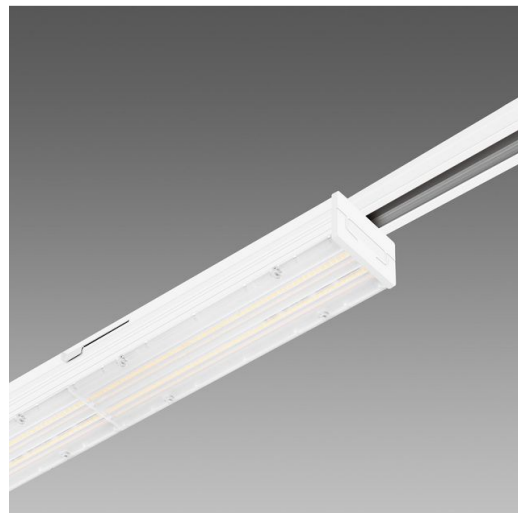

Techno Track 5 - asymétrique double 30°

Code: 22300612-39

INFORMATIONS GÉNÉRALES

Article	Techno Track 5 - asymétrique double 30°
Code	22300612-39

DIMENSIONS ET POIDS

Longueur (mm)	1475 mm
Largeur (mm)	68 mm
Hauteur (mm)	62 mm
Poids (Kg)	0.83 kg

CARACTÉRISTIQUES ÉLECTRIQUES ET CONTRÔLES

Tension (V)	230 V
Fréquence (Hz)	50 Hz
Alimentation	CLD
Facteur de puissance	>0.9
Classe d'isolation	Classe I
Contrôle et réglage	Aucun

Techno Track est un nouveau système modulaire installable directement sur rail de manière simple, mais surtout sûre, parce que la fixation est garantie par un blocage mécanique de sécurité. Techno Track englobe une grande variété d'optiques à LED de dernière génération qui en font le produit parfait pour remplir les différents critères d'éclairage dans les boutiques et les commerces de détail.

Le luminaire se clipse directement et simplement sur le rail. L'installation est sûre, parce que la fixation est garantie par un blocage mécanique de sécurité. L'adaptateur est fait pour assurer non seulement la fixation, mais aussi le raccordement électrique. Il permet d'installer Techno Track sur des rails électrifiés. La construction particulière de l'adaptateur permet d'installer les modules parfaitement l'un à côté de l'autre, parce qu'il ne présente aucune irrégularité latérale. Cette configuration permet d'intervenir individuellement sur chaque module et elle garantit un effet final de « lumière continue ».

CARACTÉRISTIQUES MÉCANIQUES

Résistance aux chocs mécaniques (IK)	IK07
IP	40

Techno Track 5 - asymétrique double 30°

Code: 22300612-39

MATÉRIAUX ET COULEURS

Corps	aluminium extrudé avec capuchons embouts.
Optique	PMMA haute performance avec facteur d'éblouissement très faible.
Peinture	poudre à base de résine époxy-polyester résistante aux rayons UV.
Couleur	Blanc
Matériel	adaptateur universel.
Avertissements	Version avec adaptateur universel utilisable sur rail Omnitrack à commander séparément