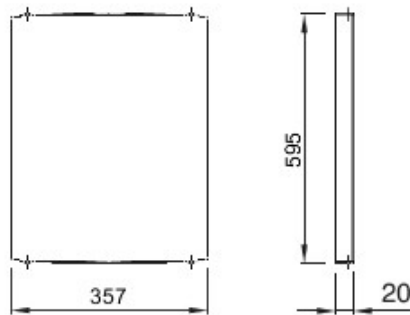

Accessoires et compléments techniques pour coffrets d'automatisation et de distribution série 46.

Couleur	Gris RAL 7035	Pour coffrets LxH (mm)	405x650
Adapté pour	46QP - 46QM - 46QX	Electrocod	0303
Matière charnière	Métal		

### DIMENSIONS

GEWISS S.A.S. 1, Rue du Rio Salado 91940  
Les Ulis Cedex  
Tel : +33 1 64 86 80 80

[www.gewiss.com](http://www.gewiss.com)  
[www.gewiss@gewiss.fr](mailto:www.gewiss@gewiss.fr)  
Dernière mise à jour 08/08/2019

Les caractéristiques, dimensions, dessins et images sont communiqués à titre purement informatif et peuvent faire l'objet de modification sans aucun préavis