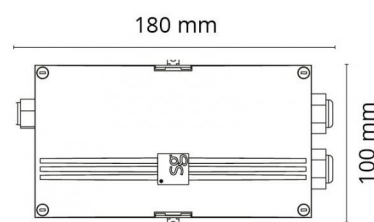

Classe Isolation: Classe II
IP: IP44
Vandal class: IK08

Énergie et approbations

Approbation: CE

Matériaux et finition

Embase: Plastique
Couleur: Noir (RAL 9004)

Montage/Connexion

Montage: Surface, Indoor / Outdoor

Dimensions (mm)

Poids (brutto/netto): 0.81

Emballage

Dimensions de l'emballage: 230 x 175 x 65

7 0 2 1 9 8 9 0 0 1 1 7 1