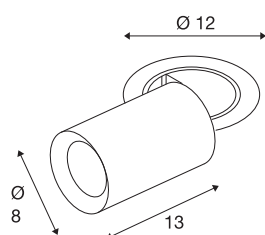

NUMINOS® PROJECTOR M

plafonnier encastré, 2700 K, 40°, cylindrique, blanc / - blanc

Technologie LED performante, design harmonieux, diverses possibilités d'application : le plafonnier encastré NUMINOS® PROJECTOR éclaire efficacement les espaces de vie élégants, les magasins, les restaurants, les hôtels et les musées. Le spot diffuse une lumière puissante, adaptée à de nombreux projets grâce aux différentes températures de couleur de la lumière (2700K/3000K/4000K) et aux angles de demi-diffusion (20°/40°/55°). Le faisceau lumineux peut être orienté et incliné, et le luminaire positionné sur une large zone. Le boîtier est disponible en noir ou en blanc. Le réflecteur décoratif est disponible au choix en noir, en blanc ou chromé.

INFORMATIONS TECHNIQUES

Réf.	1006988
Nombre de sorties lumineuses différentes	1
Orientable ou inclinable	rotatif et pivotant
Montage	Encastrement
Détails de montage	Plafond
Courant / tension secondaire	500 mA
Classe de protection	III
Puissance en watts	17.5 W
Température ambiante minimale	-20 °C
Température ambiante maximale	40 °C
Lumen	1600 lm
Température de couleur	2700 Kelvin
Angle de rayonnement	40 °
Coloris	blanc
IRC	90
UGR ≤	22
Données LXXBXX	L80B50
Durée de vie	50000 h
Risk Group	1
Longueur	13 cm
Diamètre	8 cm
Poids net	0.75 kg

Poids brut	0.803 kg
Forme de découpe	ronde
Profondeur d'encastrement	15 cm
Diamètre d'encastrement	10.5 cm