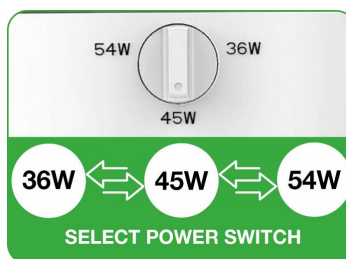

LED Corn Switch E27 36W-54W 4800-7800lm 3000K-5000K

Numéro d'article 145789

BAI LED Corn Switch E27 3CCT 36W=4800lm 45W=6300lm 54W=7800lm 3000K 4000K 5000K 100V-260V 360° 85x238mm IP64 120V-130V 230V-240V SHUNTER BALLAST

La durabilité ne consiste pas seulement à remplacer les anciennes sources lumineuses par une version plus économe en énergie, mais également à réutiliser les luminaires existants. C'est encore plus durable lorsque 9 versions différentes sont combinées en 1 produit. Cela permet d'économiser sur le transport et le stockage. La particularité de la série Switch est qu'en ajustant simplement un interrupteur, la puissance (36W, 45W ou 54W) et la couleur de la lumière peuvent changer (3000K, 4000K ou 5000K). C'est juste une pensée intelligente et verte. Installation : débrancher le ballast avant utilisation. CA 100-260V 50/60Hz. Position de combustion : universelle. La température de fonctionnement est 45°C maximum à l'intérieur du luminaire. Les luminaires fermés et ouverts qui ne permettent pas une ventilation adéquate peuvent surchauffer et raccourcir la durée de vie de la source led. Nous conseillons de retirer le diffuseur et réflecteur du luminaire.

ledcorn