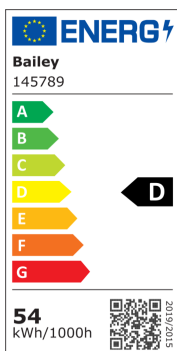

**LED Corn Switch E27 36W-54W 4800-7800lm 3000K-5000K**

Numéro d'article 145789

BAI LED Corn Switch E27 3CCT 36W=4800lm 45W=6300lm 54W=7800lm 3000K 4000K 5000K 100V-260V 360° 85x238mm IP64 120V-130V 230V-240V SHUNTER BALLAST

ledcorn 

**Attributs de Classification Générale**

Groupe ETIM	Lampes
Classe ETIM	Lampe LED
Code produit	145789
Marque	Bailey
Nom série de produits	LED Corn
Type de produit	Switch

### Attributs de classification

tension nominale [V]	100 - 260
courant nominal [mA]	600 - 600
facteur de puissance cos phi	0.9
puissance de la lampe [W]	36 - 54
type de tension	CA
flux lumineux [lm]	4800 - 7800
flux lumineux effectif selon IEC 62612 [lm]	7800
efficacité lumineuse [lm/W]	145
indice de rendu des couleurs CRI	80-89
forme de la lampe	tubes, à socle unique
Lampe à filament	Non
finition verre/couvercle	clair
couleur de la lumière selon EN 12464-1	neutre 3 300 à 5 300 K
socle	E27
couleur	blanc
température de couleur [K]	3000 - 5000
couleur du boîtier	blanc
angle de rayonnement [°]	360 - 360
Cohérence des couleurs (McAdam-Ellipse)	SDCM4
régulable	Non
diamètre [mm]	85
longueur [mm]	238
classe de protection (IP)	IP64
Désignation de lampe	autre
classe d'efficacité énergétique	D
Nombre minimal d'opérations de commutation	12000
consommation d'énergie pondérée pour 1 000 heures [kWh]	54
durée de vie nominale moyenne [h]	50000
commande à distance possible	Non
avec télécommande	Non
Sécurité photobiologique selon EN 62471	RG0
compatible avec Apple HomeKit	Non
compatible avec Google Assistant	Non
compatible avec Amazon Alexa	Non
compatible IFTTT	Non