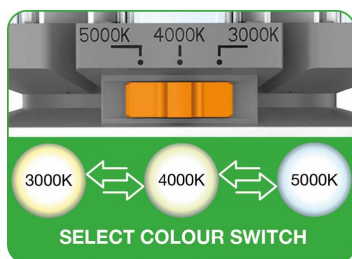

**LED Corn Switch E27 36W-54W 4800-7800lm 3000K-5000K**

Numéro d'article 145789

BAI LED Corn Switch E27 3CCT 36W=4800lm 45W=6300lm 54W=7800lm 3000K 4000K 5000K 100V-260V 360° 85x238mm IP64 120V-130V 230V-240V SHUNTER BALLAST

La durabilité ne consiste pas seulement à remplacer les anciennes sources lumineuses par une version plus économe en énergie, mais également à réutiliser les luminaires existants. C'est encore plus durable lorsque 9 versions différentes sont combinées en 1 produit. Cela permet d'économiser sur le transport et le stockage. La particularité de la série Switch est qu'en ajustant simplement un interrupteur, la puissance (36W, 45W ou 54W) et la couleur de la lumière peuvent changer (3000K, 4000K ou 5000K). C'est juste une pensée intelligente et verte. Installation : débrancher le ballast avant utilisation. CA 100-260V 50/60Hz. Position de combustion : universelle. La température de fonctionnement est 45°C maximum à l'intérieur du luminaire. Les luminaires fermés et ouverts qui ne permettent pas une ventilation adéquate peuvent surchauffer et raccourcir la durée de vie de la source led. Nous conseillons de retirer le diffuseur et réflecteur du luminaire.