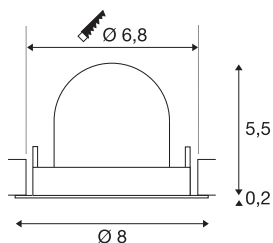

INFORMATIONS TECHNIQUES

Réf.	1005846
Nombre de sorties lumineuses différentes	1
Orientable ou inclinable	Dispositif rotatif et pivotant
Montage	Encastrément
Détails de montage	Plafond
Courant / tension secondaire	200 mA
Classe de protection	III
Puissance en watts	7 W
Lumen	690 lm
Température de couleur	3000 Kelvin
Angle de rayonnement	55 °
Coloris	blanc
IRC	90
UGR ≤	25
Données LXXBXX	L80B50
Durée de vie	50000 h
Risk Group	1
Hauteur	5.7 cm
Diamètre	8 cm
Poids net	0.13 kg
Poids brut	0.15 kg
Forme de découpe	rond

Profondeur d'encastrement	8 cm
Diamètre d'encastrement	6.8 cm
Page du BIG WHITE	49