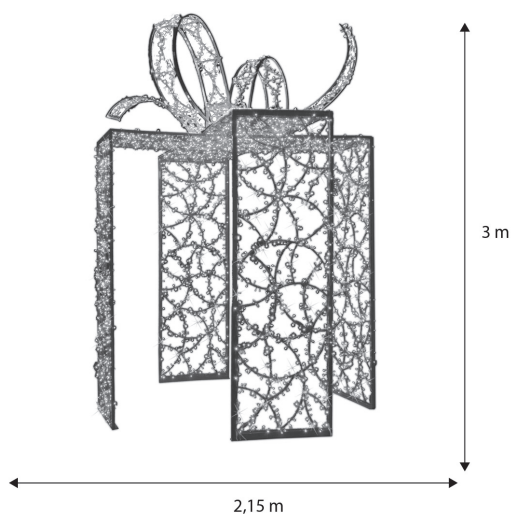

MAGIC GIFT

43461LED-9

 **FESTILIGHT**
LIGHT UP YOUR LIFE !

43461LED-9

Invitez le public à se perdre dans votre décor grandeur nature Magic Gift. Ce passage mesure 3,00m de hauteur pour 2,15m de largeur. Véritable animation, il attirera le public qui pourra déambuler à travers ce décor 3D. Il est illuminé par 1840 LED blanc et blanc chaud pétillant. Avec un poids de 66kg, il est aussi bien conçu pour l'intérieur que pour l'extérieur. 24V

CARACTÉRISTIQUES TECHNIQUES

Dimensions (L x l x h) : **300,00 x 215,00 x 215,00**
Poids : **66,000**
Nombre d'ampoules : **1840**
Couleur led : **BLANCCHAUD**
Animation : **2**

Tension (V) : **24,0**
Puissance (W) : **150,0**
Usage : **EXTERIEUR**
Indice de protection (IP) : **0**
Classe électrique : **3**

Matière du câble : **PVC**
Couleur du câble : **TRANSPARENT**
Raccordable : **0**

DÉCOR MAJESTUEUX: Partez à la découverte de notre gamme de décors majestueux. Ces décors gros volume lumineux créeront sans aucun doute l'attraction autour de vos places publiques ! Effet "wow" garanti !

EMBALLAGE

Gencod : **3700185659532**
Dimensions (L x l x h) : **0,00 x 0,00 x 0,00**
Poids : **66,000**
Type emballage : **SANS**

CARTON PCB

Quantité : **1**
Poids : **66,000**
Dimensions (L x l x h) : **0,00 x 0,00 x 0,00**