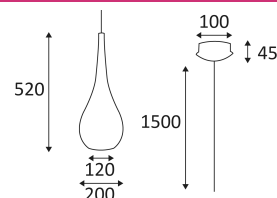

DROP 520 E27

- Suspension décorative.
- Livrée avec câble d'alimentation (réglable 1.50m max).
 Coloris 01 - 03 - 04 - 07 - 09 : câble transparent.
 Coloris 05 : câble noir.
 Coloris 16 : câble noir et blanc.