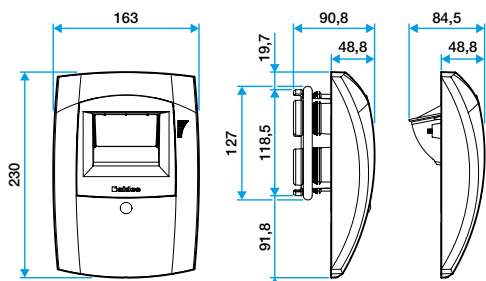

### C35 BAHIA® CURVE L 15-55/135 m<sup>3</sup>/h - Ø

Données dimensionnelles

Références	H (mm)	Ø raccordement (mm)	L (mm)
11015086	230	125	48,8

Bahia Curve L