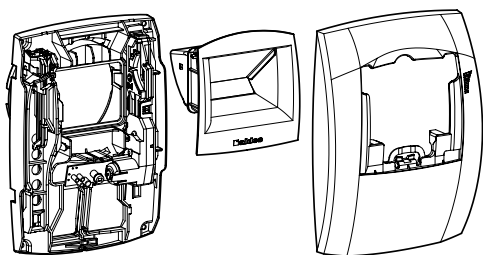

Installation

Mise en œuvre Bahia Curve L