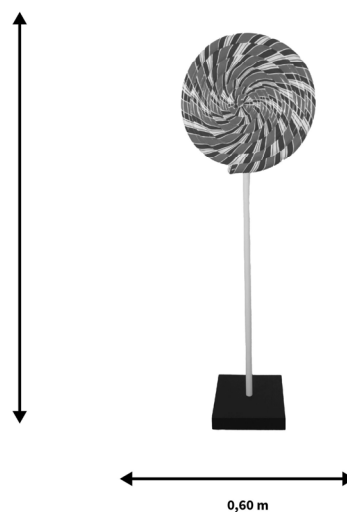

CARTON PCB

Quantité : **1**
Poids (kg) : **0,000**
Dimensions (L x l x h) : **0,00 x 0,00 x 0,00**

1,81 m

0,60 m

NB : toutes les dimensions sont indiquées en centimètres (cm)

8 rue des Vignes, 10410 VILLECHETIF, France - Tél +33 (0)3 25 83 23 00 - Fax +33 (0)3 25 83 23 04 - commercial@festilight.fr - www.festilight.com
Tous droits réservés. Les dimensions et puissances de nos produits sont données à titre indicatif et peuvent subir des modifications. Visuels non contractuels.
Toute reproduction par quelque procédé que ce soit, doit être préalablement autorisée par FESTILIGHT. Ne pas jeter sur la voie publique.