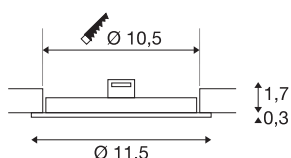

INFORMATIONS TECHNIQUES

Réf.	1004694
Code IP	IP 20
Montage	Encastrément
Détails de montage	Plafond
Courant / tension secondaire	200 mA
Classe de protection	III
Lumen	470 lm
Température de couleur	4000 Kelvin
Angle de rayonnement	110 °
Coloris	blanc
IRC	90
Durée de vie	50000 h
Répartition de l'intensité lumineuse	rotosymétrique
Sortie lumineuse	direct
Hauteur	2 cm
Diamètre	11.5 cm
Poids net	0.1 kg
Poids brut	0.107 kg
Forme de découpe	rond
Profondeur d'encastrément	3 cm
Diamètre d'encastrément	10.5 cm
Page du BIG WHITE	389