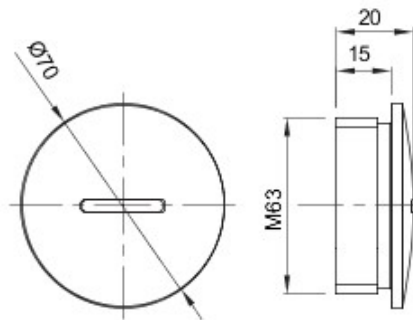

Couleur	Gris RAL 7035	Indice de protection	IP65
Matière	Nylon	Pas	M63
Electrocod	36B		

DIMENSIONS

SYMBOLE TECHNIQUE

IP

IP65

GEWISS S.A.S. 1, Rue du Rio Salado 91940
Les Ulis Cedex
Tel : +33 1 64 86 80 80

www.gewiss.com
www.gewiss@gewiss.fr
Dernière mise à jour 21/02/2020