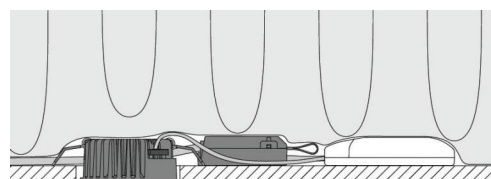

Emballage

Dimensions de l'emballage: 115 x 100 x 95