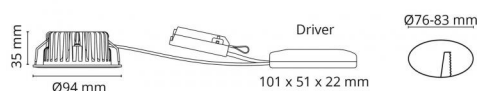

## Source lumineuse

Type de source lumineuse: LED (non interchangeable)  
 Wattage: 7W  
 System wattage: 8.5W  
 Luminous flux: 640lm  
 Efficacité: 76 lm/W  
 Tension: 230V  
 Température des couleurs: 2700K  
 Rendu des couleurs (CRI): Ra>95  
 Facteur MacAdams: SDCM: 2  
 Durée de vie: L90/B10>50,000  
 Light distribution: Directe  
 Optique: Verre transparent  
 Faisceau: 42°

## Dimensions (mm)

Hauteur (H): 37  
 Diameter (D): 94  
 Cut-out: 76  
 Ceiling void depth: 35  
 Distance d'une surface inflammable: 10mm  
 Poids (brutto/netto): 0.4

## Emballage

Dimensions de l'emballage: 115 x 100 x 95

7 0 2 1 9 8 9 0 4 2 2 3 5