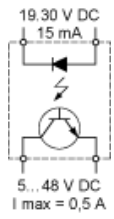

Schéma de câblage interne