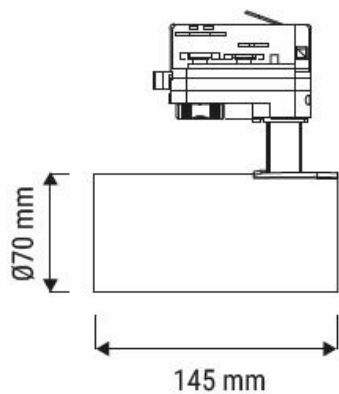

DONNÉES PHYSIQUES ET MÉCANIQUES

Longueur (cm)	14.5
Largeur (cm)	7
Hauteur (cm)	7
Poids (g)	-
Diamètre d'encastrement (mm)	-
Profondeur d'encastrement sous BA13 (mm)	-
Longueur de câble	-
Couleur de produit	Blanc
Indice de protection (IK)	IK08
Test au fil incandescent	650°C
Indices de protection (IP)	IP20
Plage de température d'utilisation	-20... +40°
Matériaux de corps	Aluminium
Matériaux diffuseurs	PC

DURÉE DE VIE

L70 à 25°	50 000 h
-----------	----------

DONNÉES SUPPLÉMENTAIRES

Angle de distribution	38°
Orientable	Oui (350°)

RÉFÉRENCE	DÉSIGNATION
005379	VOLET BLANC 7W
005380	VOLET NOIR 7W
005381	VOLET BLANC 15W
005382	VOLET NOIR 15W
005383	VOLET BLANC 30W
005384	VOLET NOIR 30W