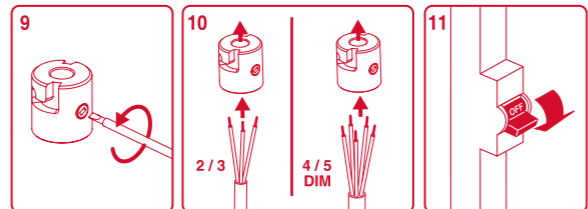

MAINS TRIMLESS / MAINS THICK TRIMLESS

NO DIM

N	L	N	L	ON / OFF
-	+	N ⊕	L	48Vdc

COLOR WIRE

GREEN YELLOW

DIM

N	L	LP	N	DIM PUSH
N	L	D1	D2	DIM DALI
N	L	-	+	DIM 1/10
+	-	D-	D+	48Vdc

COLOR WIRE