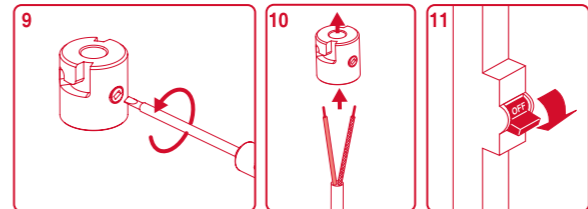

COAXIAL TRIMLESS