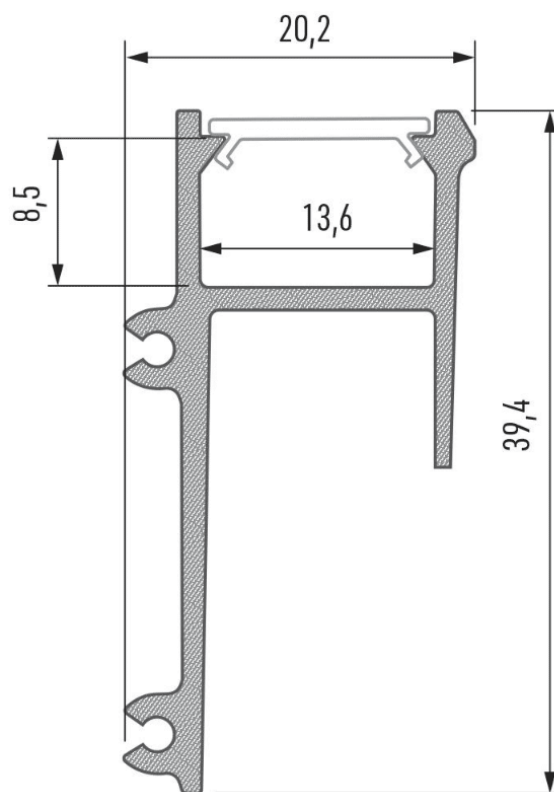

PR5005

Profilé pour plaque de plâtre

Caractéristiques techniques

LARGEUR	39,4mm
LARGEUR INTÉRIEURE	13,6mm
HAUTEUR	20,2mm
MATIÈRE	Aluminium
CONDITIONNEMENT	1 pièce

Références

NOM COMMERCIAL RÉF. CONSTRUCTEUR	LONGUEUR	COULEUR DU PRODUIT
PR5005-2MBLANC ENG0300300000011	2m	Blanc
PR5005-2MGRIS ENG0300300000012	2m	Gris
PR5005-3MBLANC ENG0300300000020	3m	Blanc
PR5005-3MGRIS ENG0300300000021	3m	Gris
PR5005-BLANC-SP ENG0310300000011	Sur mesure	Blanc
PR5005-GRIS-SP ENG0310300000012	Sur mesure	Gris

Accessoires associés non inclus

NOM COMMERCIAL RÉF. CONSTRUCTEUR	DESCRIPTION	COULEUR	MATIERE	ILLUSTRATION
PR5000-1FR-2M ENG0309904000001	Capot double en 2 mètres	Frosté	PMMA	
PR5000-1FR-3M ENG0309904000002	Capot double en 3 mètres	Frosté	PMMA	
PR5000-1FR-SP ENG0319904000001	Capot double en longueur sur mesure	Frosté	PMMA	