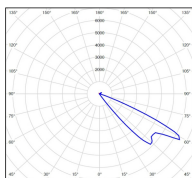

Bamboo

catalogue 2020 p. 144

réf. 105001101

EAN. 3663660149600

Modèle 1

Données techniques

Tension nominale	230V AC
Plage de tension d'entrée	220 - 240 V AC
Driver output	-
Alimentation output	-
Classe	1
IP	44
IK	-
Diffuseur	Polycarbonate clair
Paralume	-
Source	GU10 PAR16 LED
Température de couleur réelle	-
Flux total sortant	- lm
Consommation totale	- W
Classe énergétique	Classe de la lampe (non fournie)
Efficacité lumineuse	-
IRC	-
SDCM	-
Espacement conseillé	- m
(PMR Emoy - 20 lux)	
Hauteur de placement	- m
Largeur du placement	- m
Optique	-
Dimmable	-
Ta	-
Durée de vie LED	-
Plage de température ambiante	-10 ~50°C
UGR	-
ULR	-
Distorsion harmonique THDI	-
Fixation	Oui
Détection	Non
Avec prise IP55	Non

Données logistiques

Dimensions du modèle	H.370 L.99 P.140
Poids net	1.420 Kg
Poids brut	1.630 Kg
Dimensions colis 1	H.400 L.170 P.100

Certifications et garanties

CE	Oui
UL	Non
EAC	Oui
RoHS	Oui
ENEC	Non
Anti-corrosion	25 ans (sur Aluminium)
Technique	5 ans
Electronique	5 ans