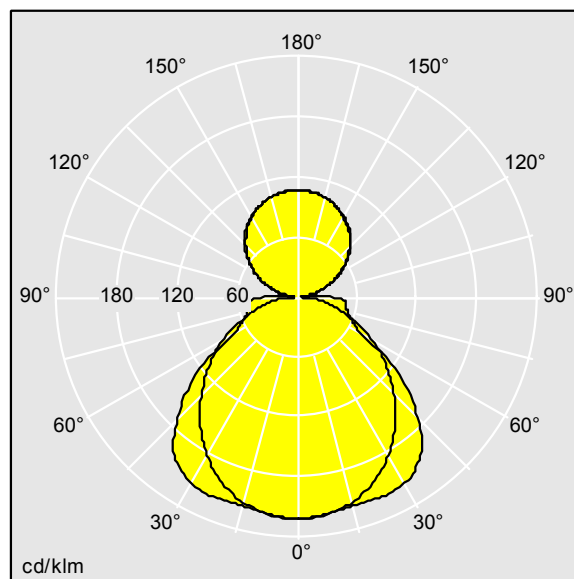

Dimensions : 2200 x 850 x 135 mm
Puissance du luminaire: 55,5 W
Flux lumineux du luminaire: 6500 lm
Efficacité lumineuse du luminaire: 117 lm/W
Poids : 22,3 kg

TLG_ARNS_F_EDP.jpg

TLG_ARNS_M_LD2.wmf

TLG_SP_0042503.idt

Position de la lampe: STD - Standard
Source lumineuse: LED
Flux lumineux du luminaire*: 6500 lm
Efficacité lumineuse du luminaire*: 117 lm/W
Indice min. de rendu des couleurs: 80
Température de couleur: 4000 Kelvin
Tolérance de la couleur (MacAdam intial): 3