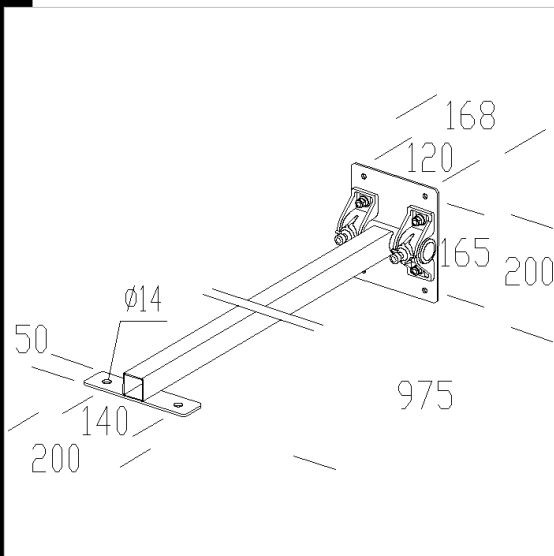

**Télécharger**

DXF 2D  
- 42.dxf  
Montaggi  
- acc\_42.pdf

42 bras orientable

Etrier en acier.  
Pour art. Lilio, Rodio, Cesio, Indio.

Code	Kg	WTot	Couleur
995504-00	4.54	0 W	GRAPHITE

**Produits**

- 1149 Lilio - asymétrique

- 1159 Indio - asymétrique

- 1803 Rodio 3 asymmetric double isolation

- 1151 Indio - LED asymétrique

- 1144 Lilio - LED asymétrique

- 1158 Indio

- 1155 Indio - LED symétrique

Le flux lumineux mentionné est le flux lumineux sortant du luminaire, avec une tolérance de  $\pm 10\%$  par rapport à la valeur indiquée. Les W totaux expriment la puissance totale consommée par le système avec une tolérance maximale de  $10\%$