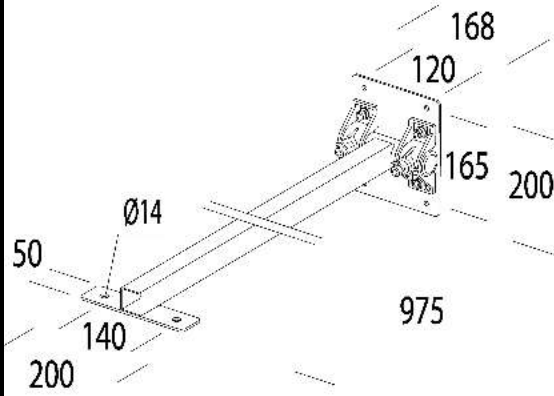

**Télécharger**

DXF 2D  
- 42.dxf  
Montaggi  
- acc\_42.pdf

42 bras orientable

Etrier en acier.  
Pour art. Lilio, Rodio, Cesio, Indio.

Code	Kg	WTot	Couleur
995504-00	4.54	0 W	GRAPHITE

**Produits**

- 1149 Lilio - asymétrique

- 1159 Indio - asymétrique

- 1803 Rodio 3 asymmetric double isolation

- 1151 Indio - LED asymétrique

- 1144 Lilio - LED asymétrique

- 1158 Indio

- 1155 Indio - LED symétrique

Le flux lumineux mentionné est le flux lumineux sortant du luminaire, avec une tolérance de  $\pm 10\%$  par rapport à la valeur indiquée. Les W totaux expriment la puissance totale consommée par le système avec une tolérance maximale de  $10\%$