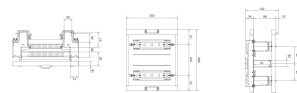

UD21B6

Unité équipement Univers I250 h300 avec goulotte câblage p app mod 2rangées x10

Caractéristiques techniques

Dimensions

Largeur produit installé 250 mm

Matières

Couleur blanc

Équipement

Nombre rangées 2

Identification

meta_keyword

Accessoire;Enveloppe;Tertiaire;Distribution électrique BT ; Réseau électrique basse tension ; Circuit électrique de basse tension ; Alimentation électrique basse tension ; Système électrique de basse tension ;