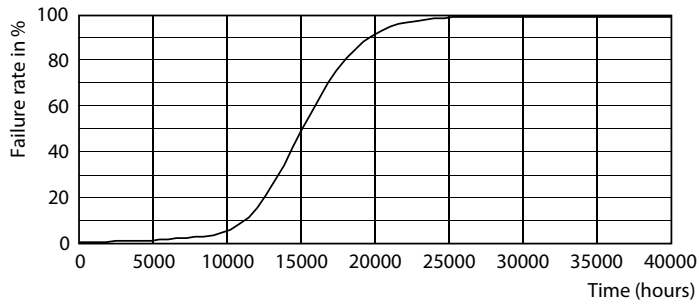

Lampes CorePro LED Stick

Durée de vie

Life Expectancy Diagram - CorePro LED Stick ND 9.5-68W T38 E27 830