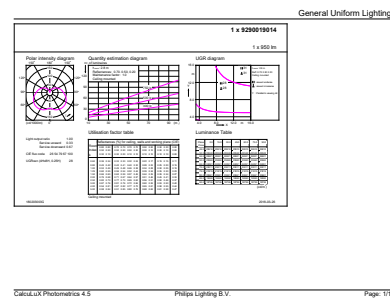

Données photométriques

General uniform lighting - CorePro LED Stick ND 9.5-68W T38 E27 830