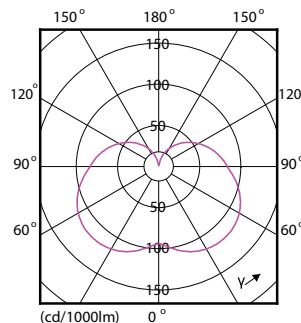

Données du produit

Caractéristiques générales	
Type de lampe	LED
Référence de mesure de flux	Sphere
Nombre de cycles d'allumage	50 000
Durée de vie nominale	15 000 h
Culot	E27 [E27]

Photométries et colorimétries	
Code couleur	830 [CCT of 3000K]
Angle du faisceau (nom.)	240 degré(s)
Flux lumineux	950 lm
Désignation de la couleur	Blanc (WH)
Température de couleur corrélée (nom.)	3000 K
Efficacité lumineuse (nominale)	100,00 lm/W
Cohérence des couleurs	<6
Indice de rendu de couleur (IRC)	80
LLMF à la fin de la durée de vie nominale (nom.)	70 %

Températures	
Température maximale du produit (nom.)	85 °C

Gestion et gradation	
Variation de l'intensité lumineuse	Non

Matériaux et finitions	
Finition ampoule	Dépoli
Forme de la lampe	Stick

Normes et recommandations	
Classe d'efficacité énergétique	F
Consommation d'énergie kWh/1 000 h	10 kWh

Quantité par pack	1
Conditionnement par carton	10
Code 12NC	929001901402
Nom de produit complet	CorePro LED Stick ND 9.5-68W T38 E27 830
Codes EAN/UPC - Boîte	8718696814529

Schéma dimensionnel

Product	D	C
CorePro LED Stick ND 9.5-68W T38 E27 830	37,2 mm	114,3 mm

Données photométriques

Spectral Power Distribution Colour - CorePro LED Stick ND 9.5-68W T38 E27 830

General uniform lighting - CorePro LED Stick ND 9.5-68W T38 E27 830

Light Distribution Diagram - CorePro LED Stick ND 9.5-68W T38 E27 830