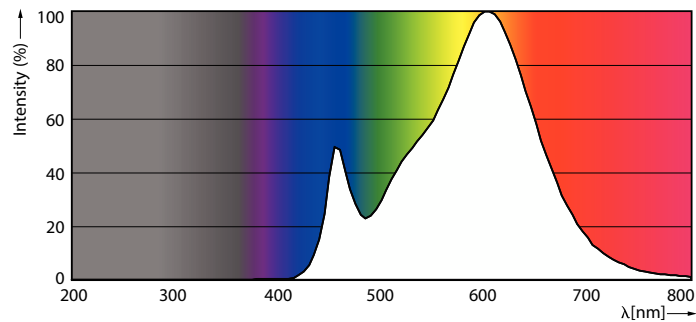

Données photométriques

Spectral Power Distribution Colour - CorePro LED Stick ND 9.5-68W T38 E27 830