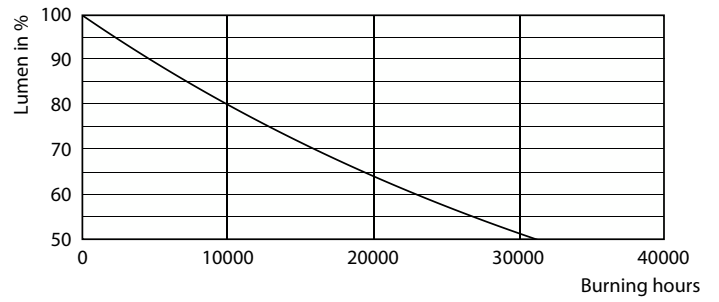

Lampes CorePro LED Stick

Durée de vie

Lumen Maintenance Diagram - CorePro LED Stick ND 9.5-68W T38 E27 830