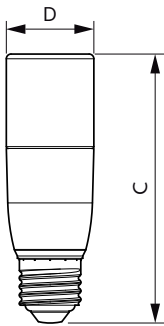

Lampes CorePro LED Stick

Numéro d'enregistrement EPREL	415169
Marquage CE	Oui
Conforme à RoHS	Oui
Données logistiques	
Code EOC	871869681451200
Nom du produit de la commande	CorePro LED Stick ND 9.5-68W T38 E27 830
Code de commande	81451200

Quantité par pack	1
Conditionnement par carton	10
Code 12NC	929001901402
Nom de produit complet	CorePro LED Stick ND 9.5-68W T38 E27 830
Codes EAN/UPC - Boîte	8718696814529

Schéma dimensionnel

Product	D	C
CorePro LED Stick ND 9.5-68W T38 E27 830	37,2 mm	114,3 mm