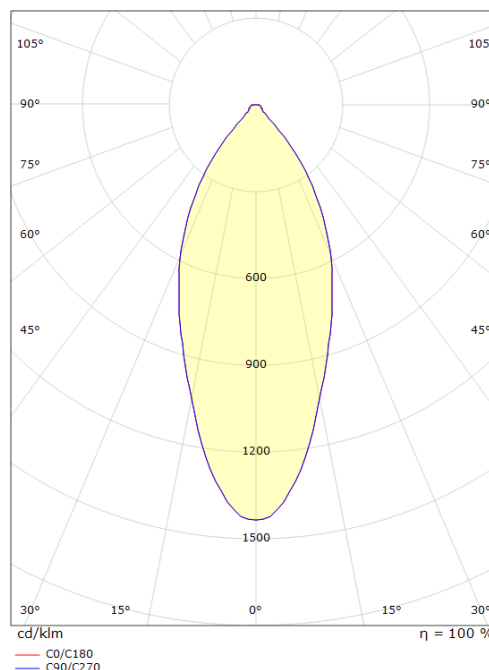

Montage/Connexion

Montage: Encastré, Indoor / Outdoor
Embrayage: Bornier sans vis
Max. luminaires per circuit breaker: B10: 77, B16: 123, C10: 77, C16: 123

Dimensions (mm)

Longueur (L): 121
Largeur (W): 94
Hauteur (H): 55
Cut-out: 83
Ceiling void depth: 53
Distance d'une surface inflammable: 50mm
Poids (brutto/netto): 0.7 / 0.5