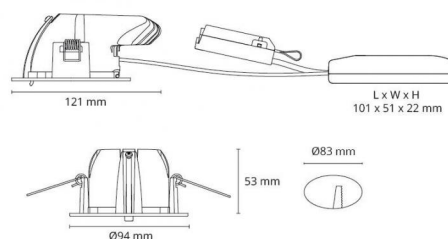

Junistar Exclusive (in/outdoor) Blanc mat

Codes-articles: **903401**
EAN: 7021989034018
SG code: 5046903401

Source lumineuse

Type de source lumineuse: LED (non interchangeable)
Wattage: 9W
System wattage: 10.9W
Luminous flux: 860lm
Efficacité: 79 lm/W
Tension: 230V
Température des couleurs: 4000K
Rendu des couleurs (CRI): Ra>95
Facteur MacAdams: SDCM: 2
Durée de vie: L90/B10>50,000
Light distribution: Directe
Optique: Verre transparent
Faisceau: 42°

Contrôle/Dimming

Type: Coupure de phase descendante

Protection

Classe Isolation: Classe II
IP: IP44
Ta nominal: Ta=25°C

Énergie et approbations

Classe énergétique: A+
Approbation: CE

Matériaux et finition

Embase: Aluminium
Couleur: Blanc mat (RAL 9003)
Optique: Verre

Montage/Connexion

Montage: Encastré, Indoor / Outdoor
Embrayage: Bornier sans vis
Max. luminaires per circuit breaker: B10: 77, B16: 123, C10: 77, C16: 123

Dimensions (mm)

Longueur (L): 121
Largeur (W): 94
Hauteur (H): 55
Cut-out: 83
Ceiling void depth: 53
Distance d'une surface inflammable: 50mm
Poids (brutto/netto): 0.7 / 0.5