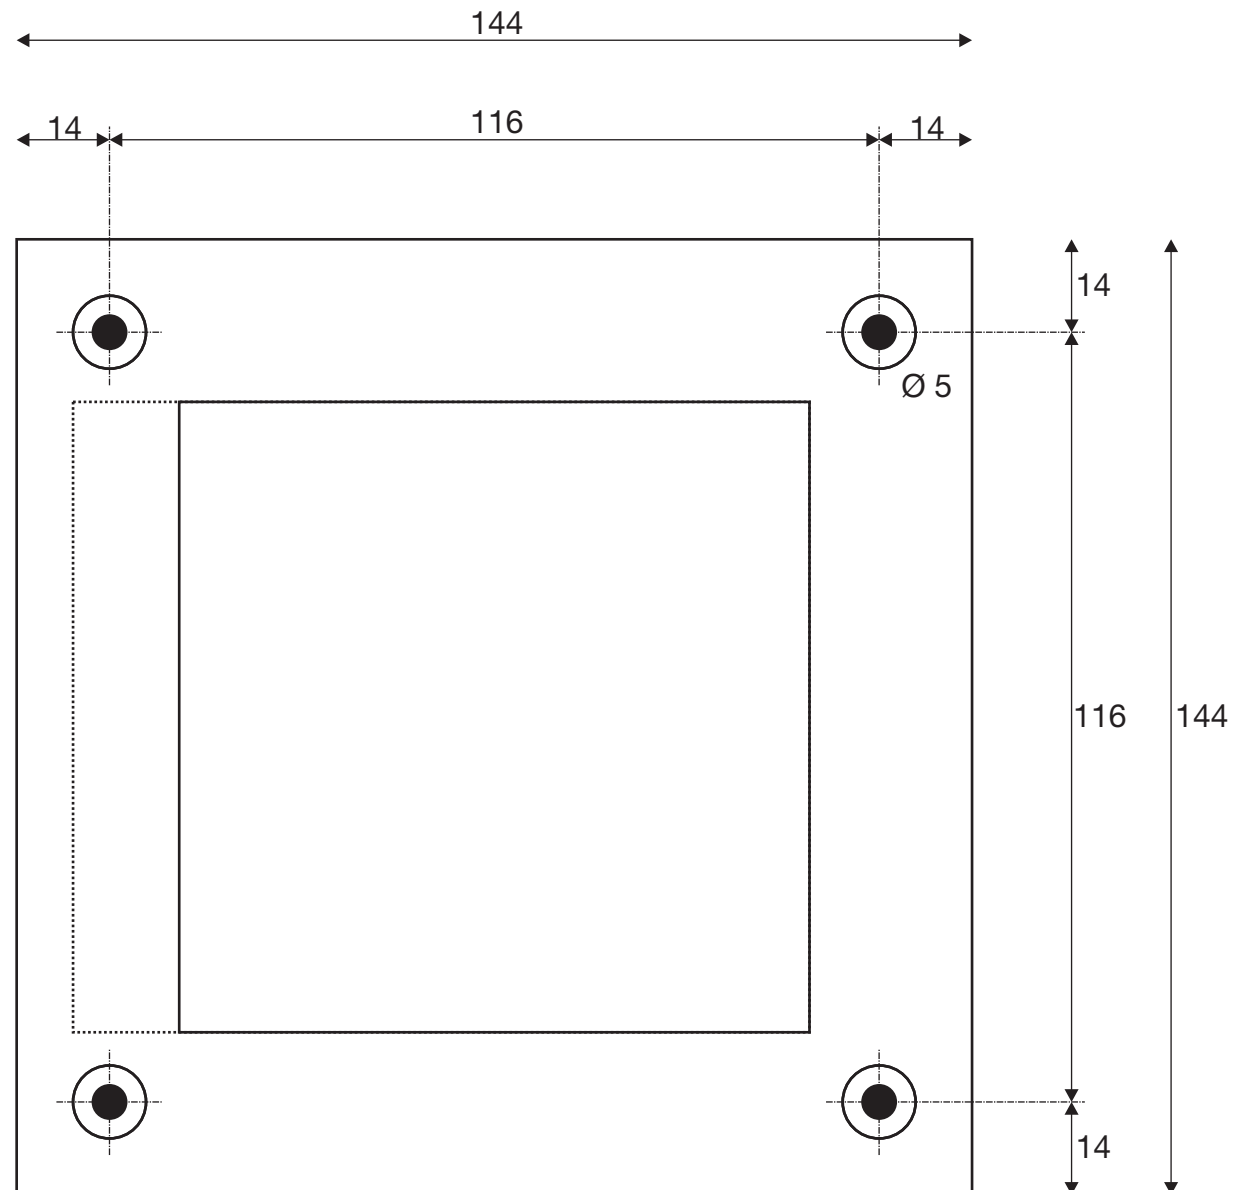

Item-no. 1007459 ...60
 (mm)
 not in scale
 nicht maßstäblich

15.05.2023 SLV GmbH

Technische Änderungen vorbehalten. Technical Details are subject to change. Les détails techniques sont sujet à des changements. Nos reservamos el derecho a modificaciones técnicas. Modifiche tecniche riservate. Behoudens technische wijzigingen. Ret til tekniske ændringer forbeholdes. Zmiany techniczne zastrzeżone. Сохраняется право на внесение технических изменений. Techniska ändringar kan förekomma. Teknik deęişiklik yapma hakkı saklıdır. A technikai részletek termékenként változhatnak.