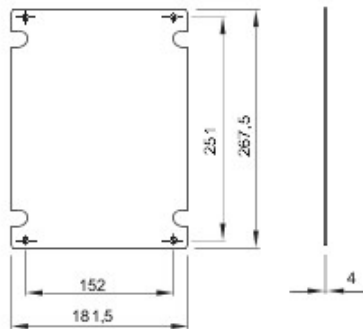

Pour coffrets LxH (mm)	236x316	Pour coffrets	44 CEP
Caractéristique matière	Isolant	Electrocod	1320

DIMENSIONS

GEWISS S.A.S. 1, Rue du Rio Salado 91940
Les Ulis Cedex
Tel : +33 1 64 86 80 80

www.gewiss.com
www.gewiss@gewiss.fr
Dernière mise à jour 08/08/2019

Les caractéristiques, dimensions, dessins et images sont communiqués à titre purement informatif et peuvent faire l'objet de modification sans aucun préavis