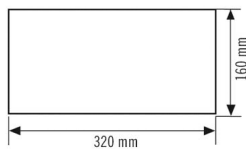

SLX 24 HIGH COVER SYMBOL TOP RIGHT

E-No. EN10077692
Code GTIN 4015120077692

Description du produit

- Pictogramme pour luminaires de secours autonomes série SLX 32 High Cover
- Feuille de pictogramme, distance de visibilité de 32m (DIN/EN) (flèche vers la droite et le haut).

Données techniques

GÉNÉRALITÉS

Catégorie d'appareils	Affichage
-----------------------	-----------

BOÎTIER

Dimensions	Longueur 320 mm x Largeur 160 mm x Hauteur/profondeur 0.5 mm
Poids	60 g
Couleur	vert/blanc

Dimensions

Description détaillée du produit

- Pictogramme pour luminaires de secours autonomes série SLX 32 High Cover
- Feuille de pictogramme, distance de visibilité de 32m (DIN/EN) (flèche vers la droite et le haut).