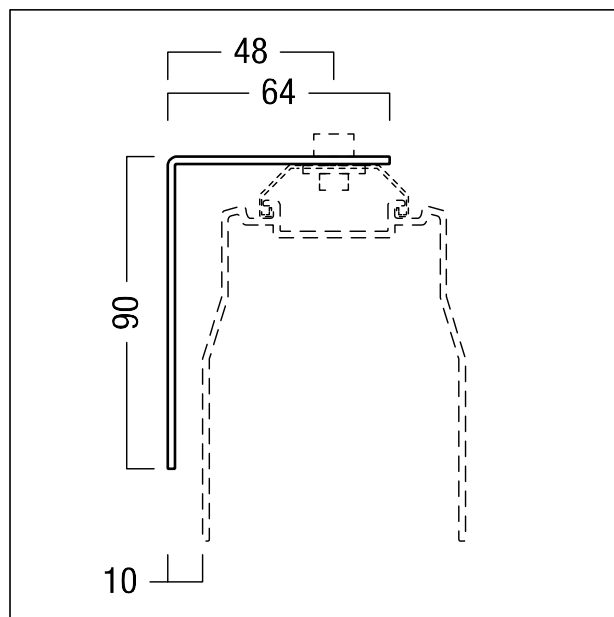

ZS_SLI_M_WANDMONTAGE.wmf