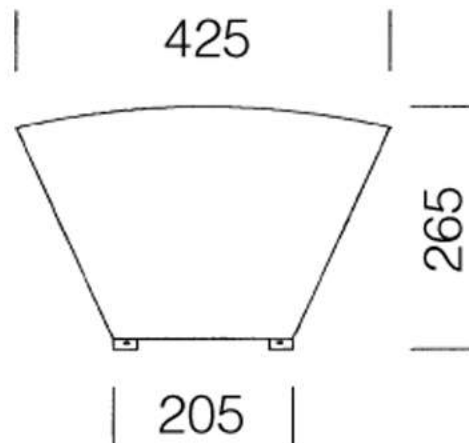

110 écran antiéblouissement

En tôle microperforé, anti-éblouissement. A installer à l'intérieur de l'art. 1598 lorsque celui-ci est monté à proximité des fenêtres.

Code	Kg	WTot	Colour
991327-00	0,50	0 W	BLANC

Prodotti

- 1599 Vista d/i

- 1599 Vista contre la pollution

- 1595 Vista - avec écran opale

- 1598 Vista - à lumière indirecte

- 1598 Vista - pour Zone 1

The reported luminous flux is the flux emitted by the light source with a tolerance of $\pm 10\%$ compared to the indicated value. The W tot column indicates the total wattage absorbed by the system without exceeding 10% of the indicated