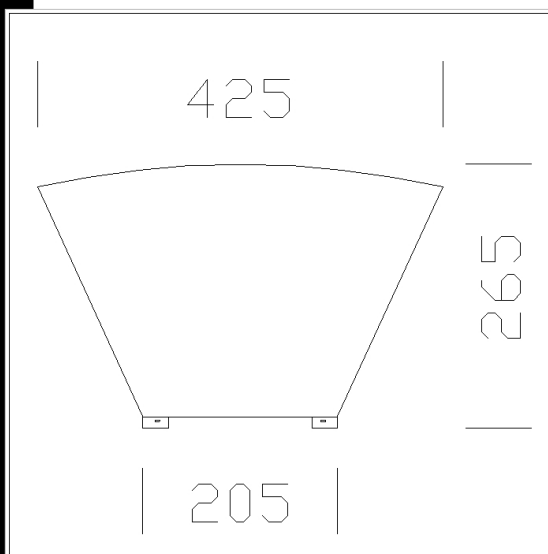

110 écran antiéblouissement

En tôle microperforé, anti-éblouissement. A installer à l'intérieur de l'art. 1598 lorsque celui-ci est monté à proximité des fenêtres.

Code	Kg	WTot	Colour
991327-00	0,50	0 W	BLANC

Prodotti

- 1599 Vista d/i

- 1599 Vista contre la pollution

- 1595 Vista - avec écran opale

- 1598 Vista - à lumière indirecte

- 1598 Vista - pour Zone 1

The reported luminous flux is the flux emitted by the light source with a tolerance of $\pm 10\%$ compared to the indicated value. The W tot column indicates the total wattage absorbed by the system without exceeding 10% of the indicated