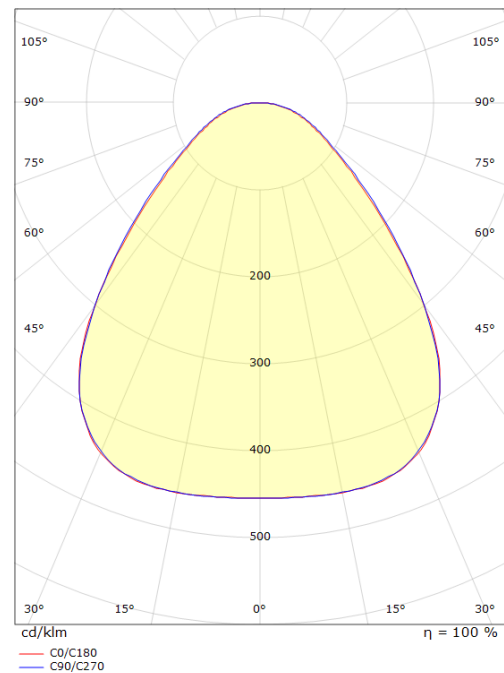

Disc 285x285TW LEDDim Noir

Codes-articles:

5046 606079

EAN:

7021986060799

Source lumineuse

Version:	TW LEDDim
Type de source lumineuse:	LED (non interchangeable)
Socket:	LED
Wattage:	19W
System wattage:	19.0W
Luminous flux:	1740lm (@6500K)
Efficacité:	92 lm/W
Tension:	230V
Température des couleurs:	2700-6500K
Rendu des couleurs (CRI):	Ra>80
Facteur MacAdams:	SDCM: 3
Durée de vie:	L80/B20>50,000
Light distribution:	Directe
Optique:	Prisme en plastique opale
Faisceau:	85°

Dimensions (mm)

Longueur (L):	283
Largeur (W):	283
Hauteur (H):	55
Poids (brutto/netto):	2.346 / 2.098

Emballage

Dimensions de l'emballage:	295 x 295 x 65
----------------------------	----------------

7 0 2 1 9 8 6 0 6 0 7 9 9