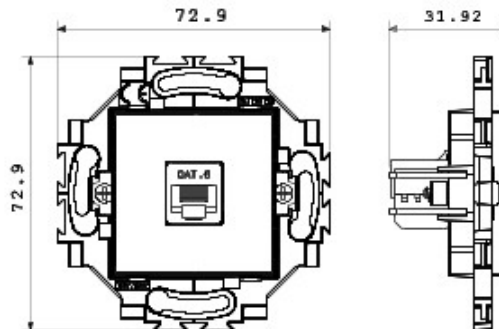

Appareillage résidentiel pour installation en boîte d'encastrement cloisons creuses ou maçonnerie, caractérisé par la sobriété et l'élégance de ses formes classiques. Les plaques en technopolymère sont disponibles en sept couleurs, de 1 poste (2 modules) à 5 postes (2+2+2+2 modules) et peuvent être installées indifféremment aussi bien en position horizontale qu'en verticale. La gamme, développée autour d'un ensemble de mécanismes monoblocs, est disponible en deux couleurs: blanc et ivoire, en finition brillante. Extensible grâce aux mécanismes modulaires de la gamme Chorus.

Catégorie	Prises données	Couleur	Ivoire
Matière	Technopolymère	Finition	Brillante
Description	RJ45	Catégorie d'utilisation	6
Câbles	UTP	Connexion	Sans outil
Nombre de paires	4	Fixation	Avec griffes/à vis
Test du fil incandescent	850 °C	Thermopression avec bille	125 °C
Norme	EN 50173		

### DIMENSIONS