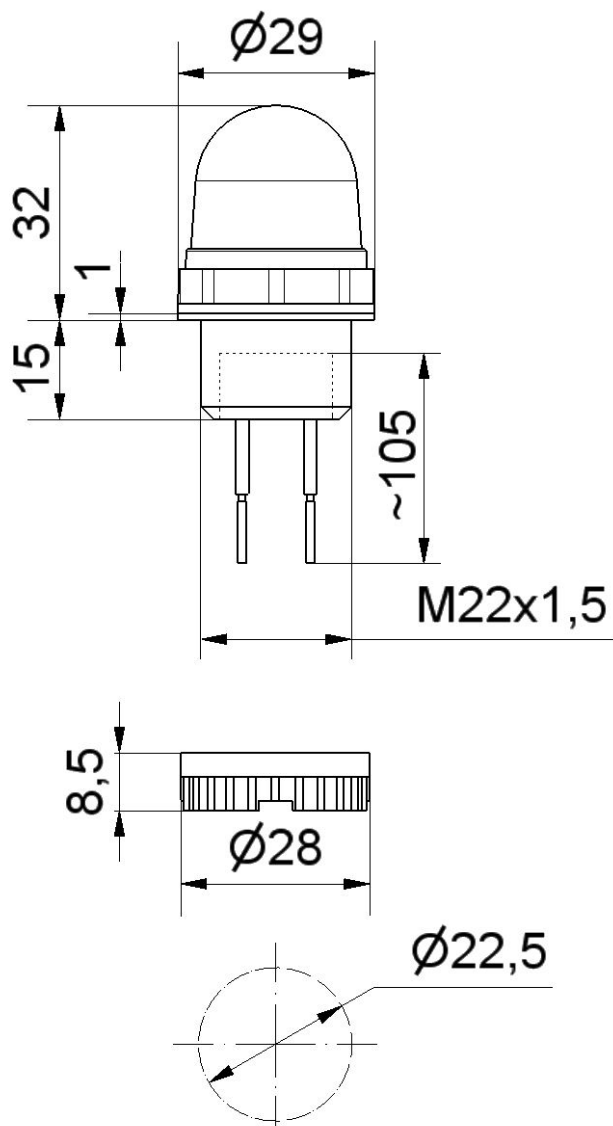

Micro Feu encastrables / LED Beacon 231

Micro LED Feu encastrable 24VDC BU

DESSIN

Pour plus d'informations sur l'installation et le montage, reportez-vous au guide d'utilisation approprié sur www.werma.com. Cette copie imprimée est pour information seulement et est sujette à modification.