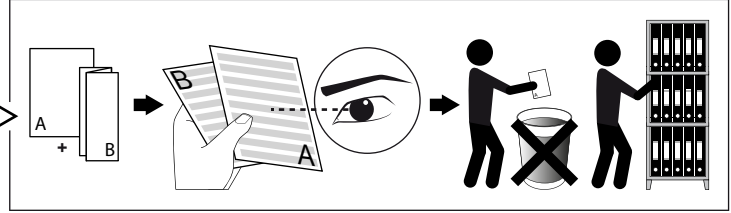

MILES C2 E27

DEEL
PARTIE
TEIL
PART
PARTE
PARTE

A

OPTIONAL		ACCESSORIES	
CEILING BASE 3R	23945 0020	MILES TUBE	23944 0010
OR			
CEILING BASE 3L	23945 0010	AVAILABLE COLORS	
		MILES C2 E27 PINK	23914 0000
		MILES C2 E27 SMOKE	23915 0000
		MILES C2 E27 MIST	23916 0000
		MILES C2 E27 AMBER	23917 0000

P_o	A60/E27 LED / MAX 15W
U	100-240V

IP20

Beschermd tegen vaste voorwerpen die groter zijn dan 12 mm
Protégé contre les objets solides de plus de 12 mm
Geschützt gegen Festkörper größer als 12 mm
Protected against solid objects greater than 12 mm
Protegido contra objetos sólidos superiores a 12 mm
Protetto contro oggetti solidi più grandi di 12 mm

Enkel geschikt voor toestellen op zeer lage spanning (minder dan 50 V-AC / 120 V-DC)
Convient uniquement pour les produits à très basse tension (moins de 50 V-AC / 120 V-DC)
Geeignet für Güter mit sehr niedriger Spannung (unter 50 V-AC / 120 V-DC)
Only suited for goods at very low voltage (below 50 V-AC / 120 V-DC)
Se recomienda únicamente para aquellos productos de tensión muy baja (menos de 50 V-AC / 120 V-DC)
Vale unicamente per i prodotti a tensione molto bassa (inferiore a 50 V-AC / 120 V-DC)