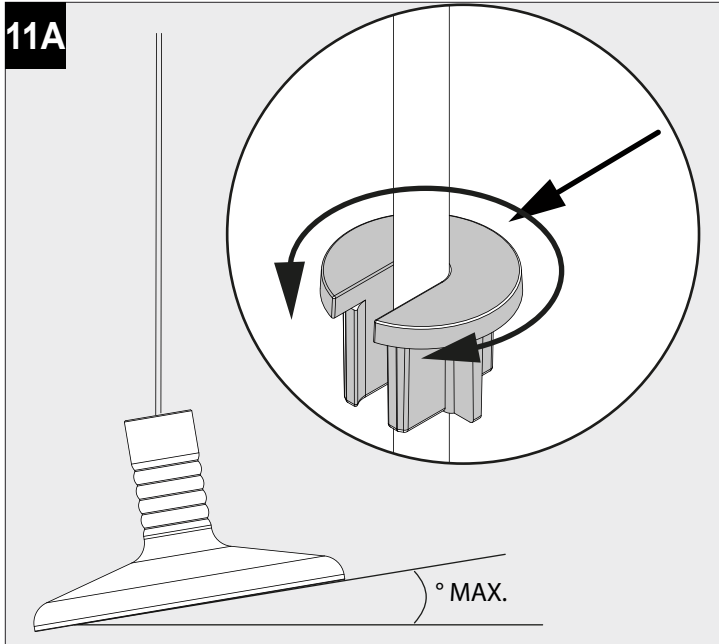

**CAUTION! CLEAN BY USING
A DAMP MICROFIBER
CLOTH IN A DELICATE WAY**

De verlichtingsbron van dit verlichtingstoestel zal enkel door de fabrikant of door de fabrikant aangestelde installateur vervangen worden.

La source lumière de cet appareil ne sera remplacée que par l'entreprise ou par un agent reconnu.

Das enthaltene Leuchtmittel sollte nur durch entsprechendes Fachpersonal ersetzt werden.

The light source contained in this luminaire shall only be replaced by the manufacturer or his service agent.

La fuente de iluminación que tiene esta luminaria sólo puede remplazarse por el fabricante o por un instalador autorizado.

La sorgente luminosa incorporata in questo apparecchio può essere sostituita solo dal produttore, da un suo centro assistenza oppure da una persona in possesso della necessaria abilitazione.