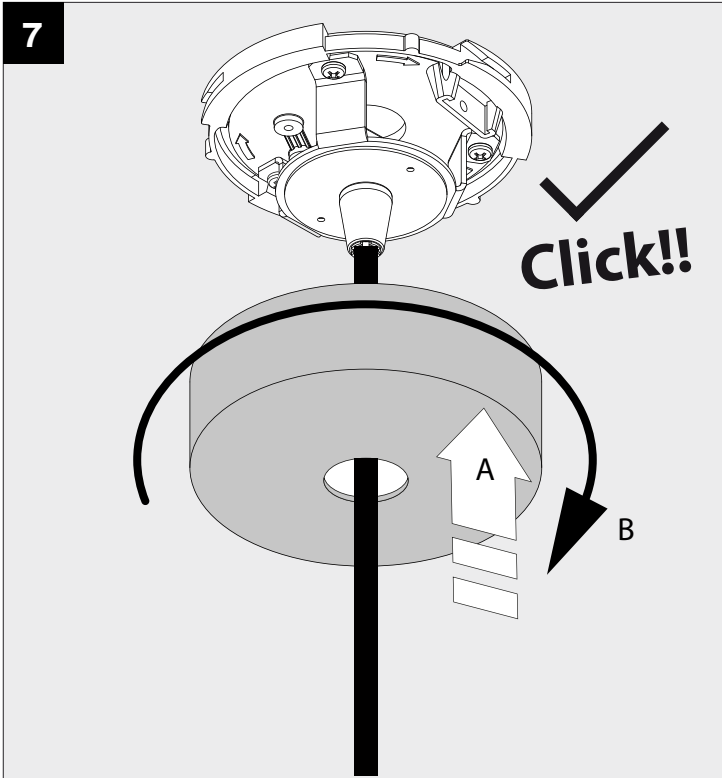

P_o	A60/E27 LED / MAX 15W
U	100-240V

IP20

Beschermd tegen vaste voorwerpen die groter zijn dan 12 mm
 Protégé contre les objets solides de plus de 12 mm
 Geschützt gegen Festkörper größer als 12 mm
 Protected against solid objects greater than 12 mm
 Protegido contra objetos sólidos superiores a 12 mm
 Protetto contro oggetti solidi più grandi di 12 mm

Enkel geschikt voor toestellen op zeer lage spanning (minder dan 50 V-AC / 120 V-DC)
 Convient uniquement pour les produits à très basse tension (moins de 50 V-AC / 120 V-DC)
 Geeignet für Güter mit sehr niedriger Spannung (unter 50 V-AC / 120 V-DC)
 Only suited for goods at very low voltage (below 50 V-AC / 120 V-DC)
 Se recomienda únicamente para aquellos productos de tensión muy baja (menos de 50 V-AC / 120 V-DC)
 Vale unicamente per i prodotti a tensione molto bassa (inferiore a 50 V-AC / 120 V-DC)