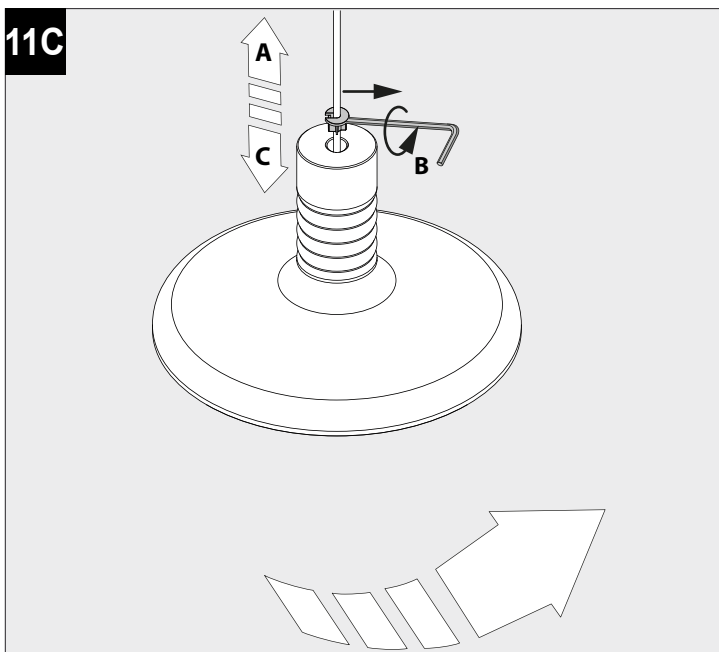

**CAUTION! CLEAN BY USING
A DAMP MICROFIBER
CLOTH IN A DELICATE WAY**

De verlichtingsbron van dit verlichtingstoestel zal enkel door de fabrikant of door de fabrikant aangestelde installateur vervangen worden.

La source lumière de cet appareil ne sera remplacée que par l'entreprise ou par un agent reconnu.

Das enthaltene Leuchtmittel sollte nur durch entsprechendes Fachpersonal ersetzt werden.

The light source contained in this luminaire shall only be replaced by the manufacturer or his service agent.

La fuente de iluminación que tiene esta luminaria sólo puede remplazarse por el fabricante o por un instalador autorizado.

La sorgente luminosa incorporata in questo apparecchio può essere sostituita solo dal produttore, da un suo centro assistenza oppure da una persona in possesso della necessaria abilitazione.