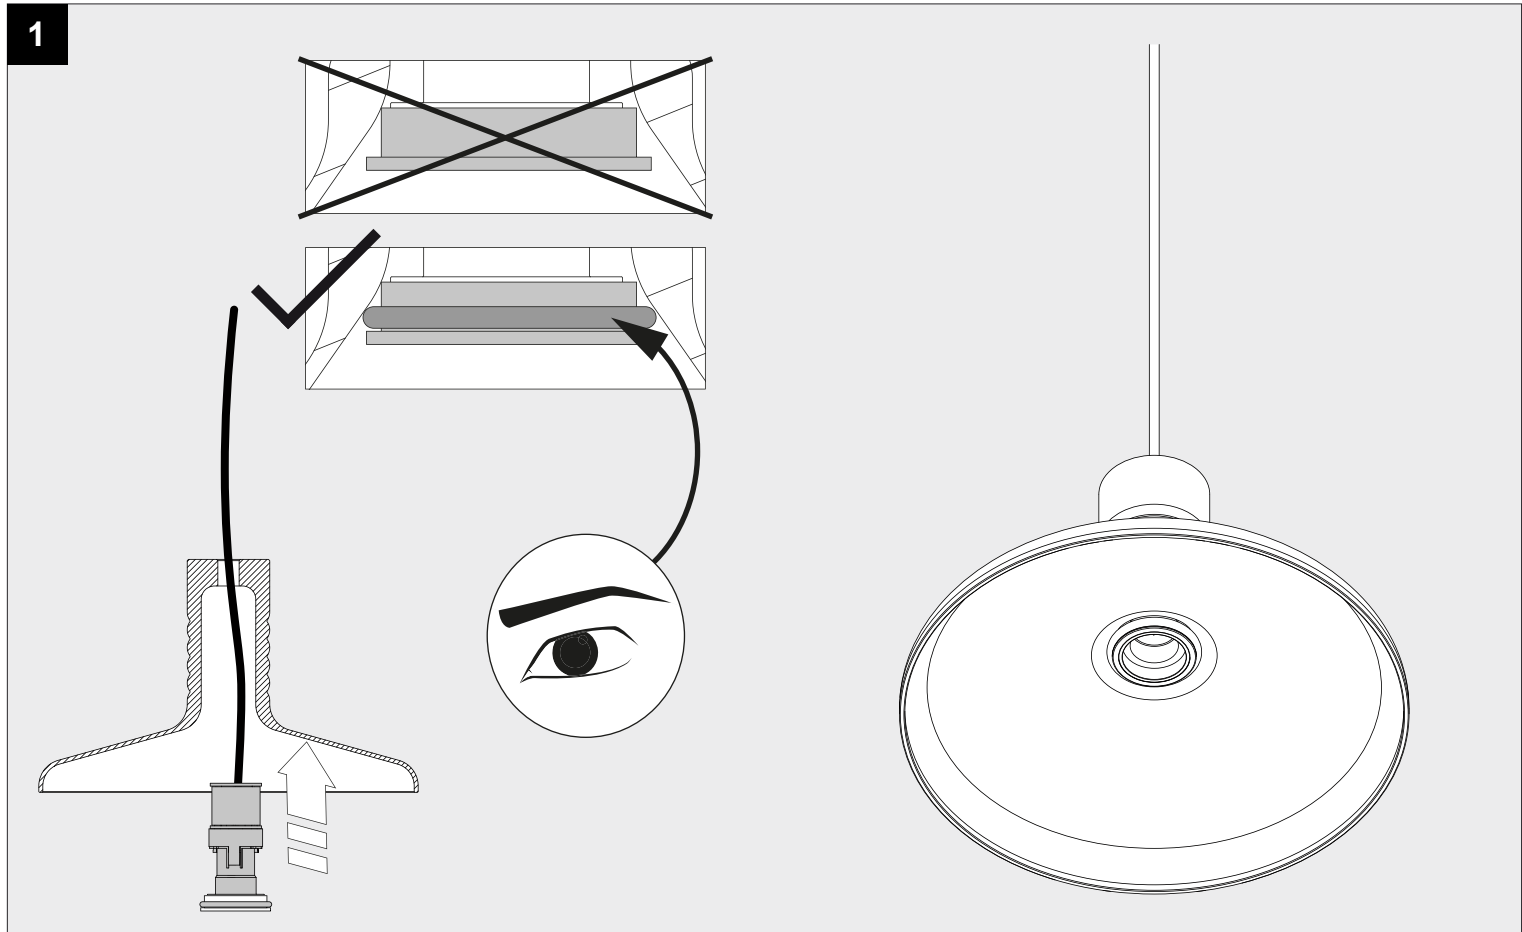

OPTIONAL		ACCESSORIES	
CEILING BASE 3R	23945 0020	MILES TUBE	23944 0010
OR			
CEILING BASE 3L	23945 0010	AVAILABLE COLORS	
		MILES C2 E27 PINK	23914 0000
		MILES C2 E27 SMOKE	23915 0000
		MILES C2 E27 MIST	23916 0000
		MILES C2 E27 AMBER	23917 0000

P_o	A60/E27 LED / MAX 15W
U	100-240V

IP20

Beschermd tegen vaste voorwerpen die groter zijn dan 12 mm
Protégé contre les objets solides de plus de 12 mm
Geschützt gegen Festkörper größer als 12 mm
Protected against solid objects greater than 12 mm
Protegido contra objetos sólidos superiores a 12 mm
Protetto contro oggetti solidi più grandi di 12 mm

Enkel geschikt voor toestellen op zeer lage spanning (minder dan 50 V-AC / 120 V-DC)
Convient uniquement pour les produits à très basse tension (moins de 50 V-AC / 120 V-DC)
Geeignet für Güter mit sehr niedriger Spannung (unter 50 V-AC / 120 V-DC)
Only suited for goods at very low voltage (below 50 V-AC / 120 V-DC)
Se recomienda únicamente para aquellos productos de tensión muy baja (menos de 50 V-AC / 120 V-DC)
Vale unicamente per i prodotti a tensione molto bassa (inferiore a 50 V-AC / 120 V-DC)