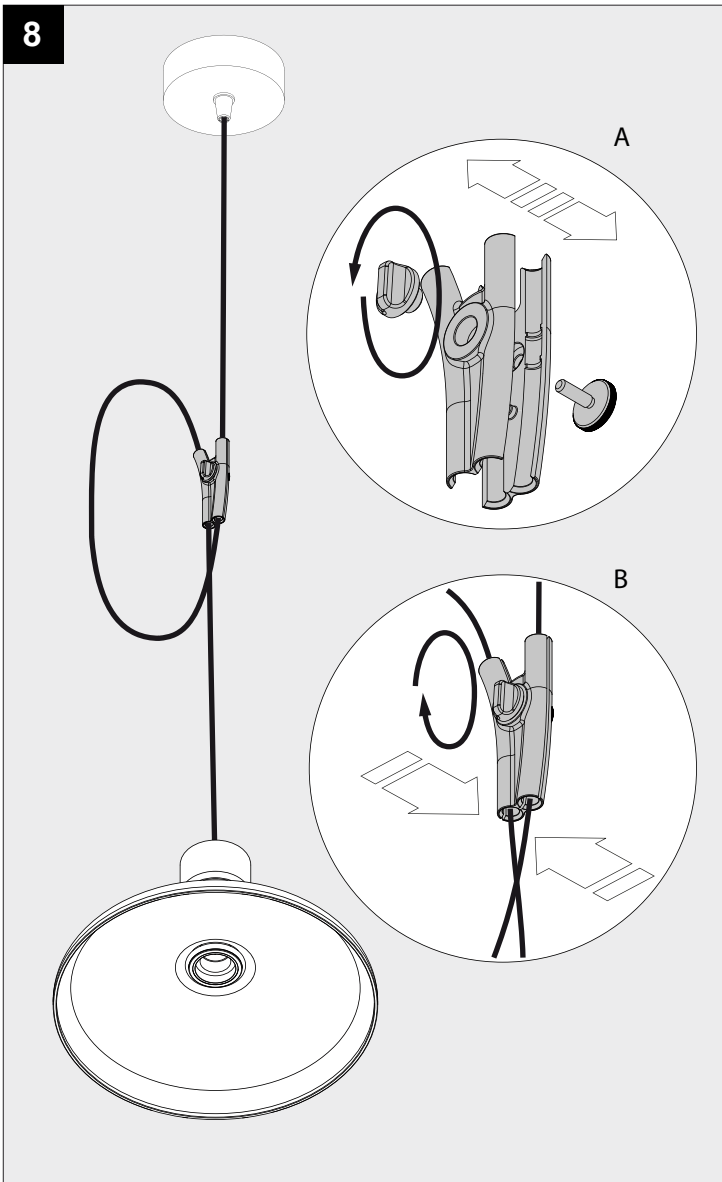

MILES C2 E27

DEEL
PARTIE
TEIL
PART
PARTE
PARTE

A

OPTIONAL		ACCESSORIES	
CEILING BASE 3R	23945 0020	MILES TUBE	23944 0010
OR			
CEILING BASE 3L	23945 0010	AVAILABLE COLORS	
		MILES C2 E27 PINK	23914 0000
		MILES C2 E27 SMOKE	23915 0000
		MILES C2 E27 MIST	23916 0000
		MILES C2 E27 AMBER	23917 0000

P_o	A60/E27 LED / MAX 15W
U	100-240V

IP20

Beschermd tegen vaste voorwerpen die groter zijn dan 12 mm
 Protégé contre les objets solides de plus de 12 mm
 Geschützt gegen Festkörper größer als 12 mm
 Protected against solid objects greater than 12 mm
 Protegido contra objetos sólidos superiores a 12 mm
 Protetto contro oggetti solidi più grandi di 12 mm

Enkel geschikt voor toestellen op zeer lage spanning (minder dan 50 V-AC / 120 V-DC)
 Convient uniquement pour les produits à très basse tension (moins de 50 V-AC / 120 V-DC)
 Geeignet für Güter mit sehr niedriger Spannung (unter 50 V-AC / 120 V-DC)
 Only suited for goods at very low voltage (below 50 V-AC / 120 V-DC)
 Se recomienda únicamente para aquellos productos de tensión muy baja (menos de 50 V-AC / 120 V-DC)
 Vale unicamente per i prodotti a tensione molto bassa (inferiore a 50 V-AC / 120 V-DC)