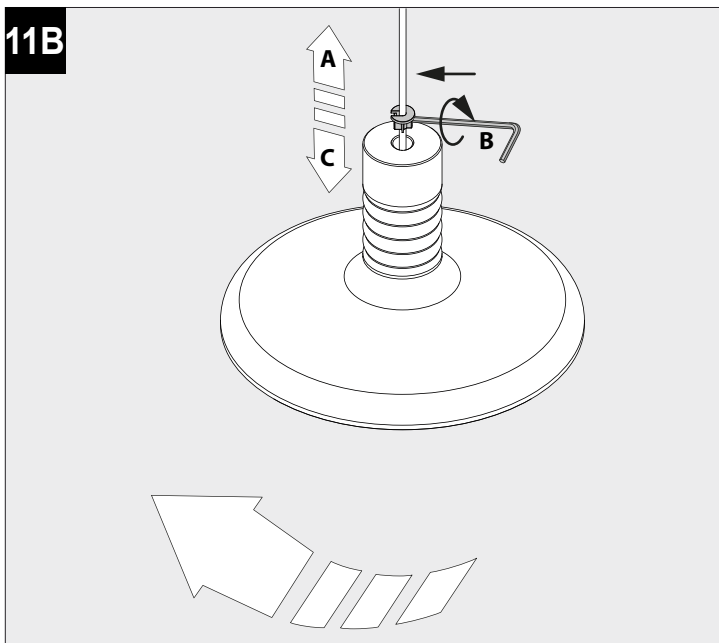

**CAUTION! CLEAN BY USING
A DAMP MICROFIBER
CLOTH IN A DELICATE WAY**

De verlichtingsbron van dit verlichtingstoestel zal enkel door de fabrikant of door de fabrikant aangestelde installateur vervangen worden.

La source lumière de cet appareil ne sera remplacée que par l'entreprise ou par un agent reconnu.

Das enthaltene Leuchtmittel sollte nur durch entsprechendes Fachpersonal ersetzt werden.

The light source contained in this luminaire shall only be replaced by the manufacturer or his service agent.

La fuente de iluminación que tiene esta luminaria sólo puede remplazarse por el fabricante o por un instalador autorizado.

La sorgente luminosa incorporata in questo apparecchio può essere sostituita solo dal produttore, da un suo centro assistenza oppure da una persona in possesso della necessaria abilitazione.