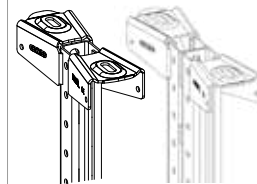

SUPPORTAGE STRUT LISSE CHARGE LOURDE

		CONSOLE À TALON PLAT					CONSOLE MURALE À TALON	
		41x21 simple		41x41 simple		41x41 double		
		EZ	GAC	EZ	GAC	GAC		
						GAC		
	Largeur (mm)							
SÉRIE BFR	50					MV61253	MV61290	
	100	MV 61 435	MV 61 235	MV 61 447	MV 61 247		MV61292	
	150						MV61294	
	200	MV 61 436	MV 61 236	MV 61 448	MV 61 248		MV61295	
	300	MV 61 437	MV 61 237	MV 61 449	MV 61 249		MV61296	
	400	MV 61 438	MV 61 238	MV 61 450	MV 61 250		MV61297	
	500	/	/	MV 61 451	MV 61 251		MV61254	MV61295
	600	/	/	MV 61 452	MV 61 252		MV61255	MV61296
SÉRIE BRN	65					MV61253	MV61290	
	95	MV 61 435	MV 61 235	MV 61 447	MV 61 247		MV61292	
	125						MV61294	
	155						MV61295	
	185	MV 61 436	MV 61 236	MV 61 448	MV 61 248		MV61296	
	215	MV 61 437	MV 61 237	MV 61 449	MV 61 249		MV61297	
	245	MV 61 438	MV 61 238	MV 61 450	MV 61 250		MV61254	MV61295
	305						MV61255	MV61296
	365						MV61256	MV61297
	395							
	515	/	/	MV 61 451	MV 61 251		MV61254	MV61295
	605	/	/	MV 61 452	MV 61 252		MV61255	MV61296

Pendants lisses STRUT

Longueur (mm)	41x41		
	Simple		Double
	EZ	GAC	GAC
320	MV80412	MV80212	/
400	MV80413	MV80213	/
560	MV80415	MV80215	MV80265
640	MV80416	MV80216	MV80266
720	/	/	MV80267
800	MV80418	MV80218	MV80268
960	MV80420	MV80220	MV80270
1440	MV80426	MV80226	MV80276
2000	MV80433	MV80233	MV80283
2960	/	/	MV80295

SÉRIE SP

RAIL LISSE STRUT

Longueur (mm)	41x21 Simple		41x21 Double		41x41 Simple Std		41x41 Double Std		41x41 Simple Eco	
	Z275	GAC	Z275	GAC-	Z275	GAC	Z275	GAC	Z275	GAC
3030	MV68110	MV68210	MV68130	MV68230	MV68105	MV68205	MV68125	MV68225	MV68115	MV68215
5990	MV68111	MV68211	MV68131	MV68231	MV68106	MV68206	MV68126	MV68226	MV68116	MV68216

Tête de pendent à boulonner (visserie non incluse)

	EZ	GAC
Pour pendent simple 41x29	MV64473	MV64273
Pour pendent simple 41x41		
Pour pendent double 41x41	/	MV64274