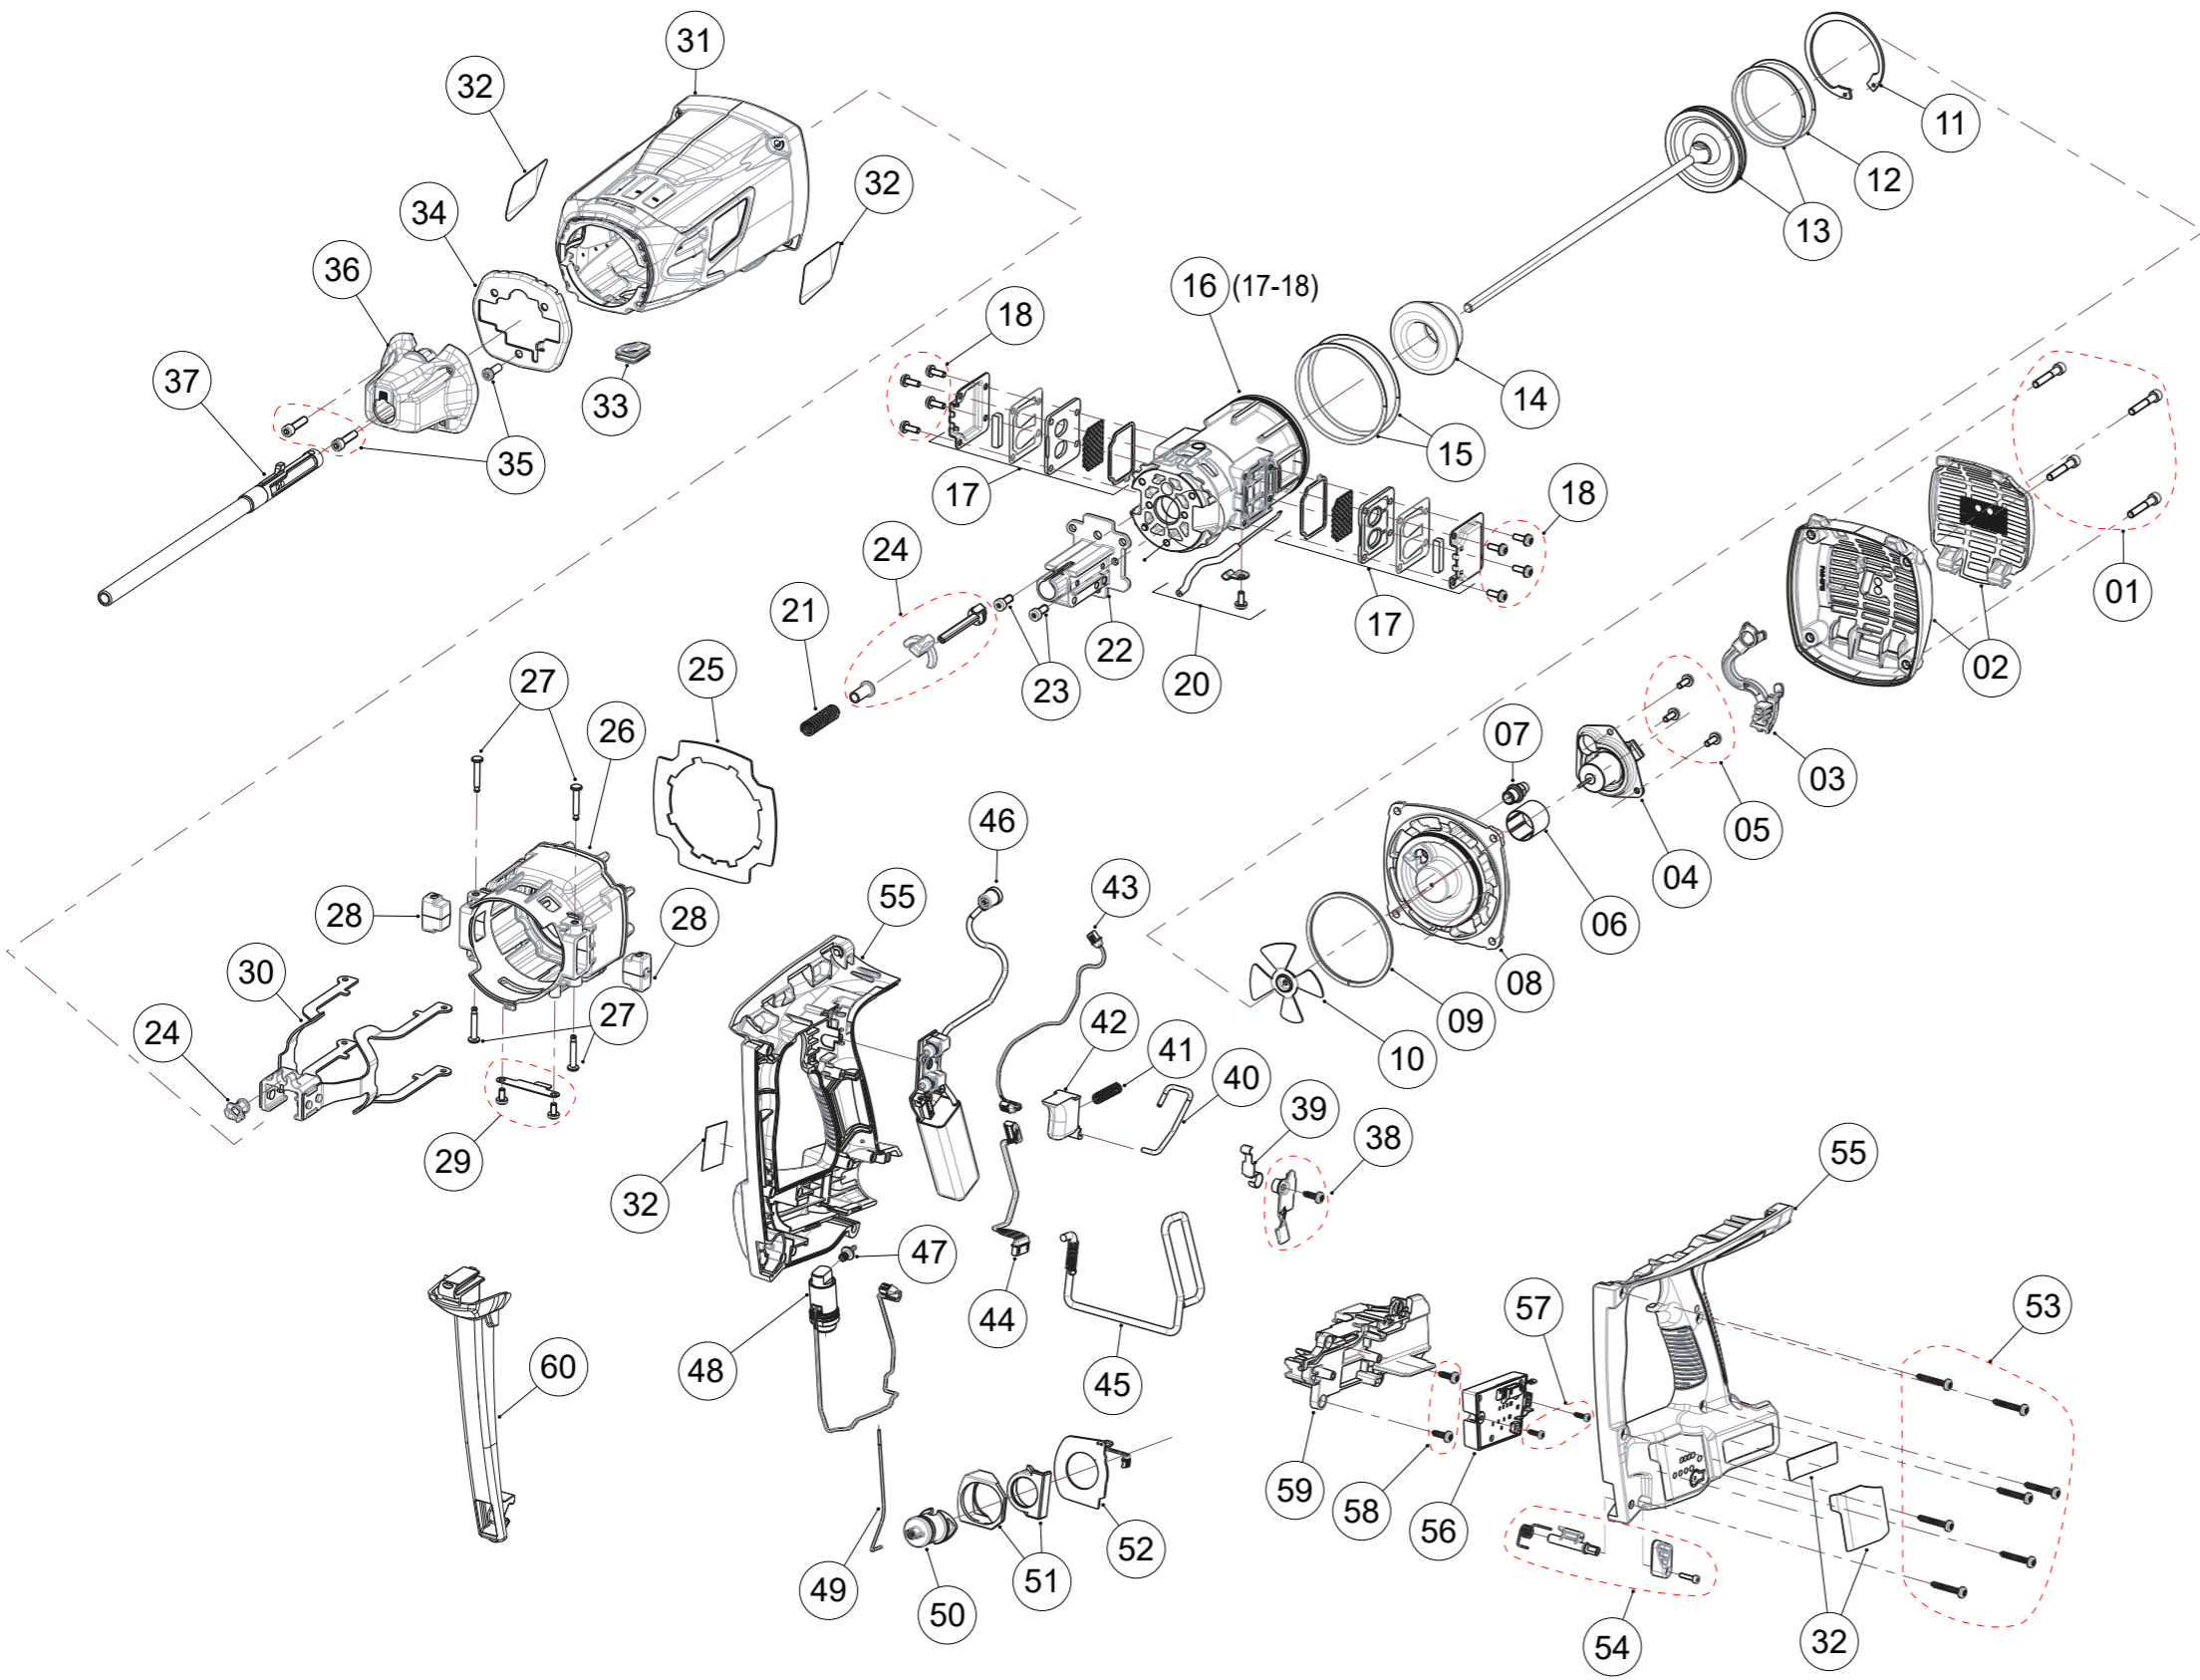

REP	CODE	DESIGNATION	DESCRIPTION
01	019354	Ens. 4 vis CHC M5-30 capot arrière	4 CHC M5-30 screws assy
02	019452	Ens. capot arrière	Rear cap assy
03	019453	Guide fil bougie	Wire guide
04	018416	Ens. moteur électrique avec support	Fan motor assy
05	018415	Ens. 3 vis moteur torx 8-32x7/16	3 Motor screws torx 8-32x7/16 assy
06	321590	Gaine moteur	Motor sleeve
07	013731	Ens. bougie	Spark plug assy
08	019454	Culasse	Cylinder head
09	018435	Ens. 2 segments culasse	2 Cylinder head metal ring assy
10	321660	Ventilateur	Fan blade
11	019455	Circlip piston	Stop retaining ring
12	019456	Ens. 2 segments piston	2 Metal piston metal assy
13	018194	Ens. masselotte	Piston assy
14	018434	Amortisseur piston	Bumper
15	019458	Ens. 2 segments cylindre	2 Metal sleeve metal ring assy
16	019459	Ens. cylindre	Cylinder assy
17	019509	Ens. 2 échappements	2 Exhaust assy
18	019460	Ens. 8 vis échappement	8 exhaust screws assy
20	019511	Ens. tube injection	Injection pipe assy
21	019512	Ens. ressort chambre combustion	Combustion chamber spring assy
22	019462	Support guide tampon	Pin guide support
23	019463	Ens. 2 vis support guide tampon	2 Pin guide support screws assy
24	019513	Ens. axe réglage DOD	DOD adjustemnt axis assy
25	019464	Membrane étanchéité	Air dam membrane
26	019465	Ens. chambre de combustion	Combustion chamber assy
27	018475	Ens. 4 axe chambre	4 Combustion chamber stop pin assy
28	019466	Ens. 2 amortisseurs chambre	2 Combustion chamber bumper assy
29	019467	Ens. butée verrou chambre	Combustion chamber lockout assy
30	019468	Cage	Upper probe
31	019469	Carter	Housing body
32	018195	Ens. kit étiquette P27 IF	Label kit P27 IF assy
33	019470	Pare chaleur	Electrovalve heat protection
34	019471	Insert déflecteur	Deflector insert
35	019472	Ens. 3 vis déflecteur	3 Deflector insert screws assy
36	019473	Déflecteur	Deflector
37	018196	Guide tampon P27 IF	P27 IF nose piece
38	019516	Ens. support levier contacteur	Contact level plate assy
39	019476	Levier contacteur mise en appui	Contact level
40	019477	Verrou de chambre	Combustion chamber lock bar
41	019517	Ressort détente	Trigger spring
42	019518	Détente	Trigger
43	019478	Faisceau électrique moteur	Electric motor wires
44	018454	Faisceau électrique latine LED	Wire plate LED
45	019479	Ens. crochet ceinture	Belt hook assy
46	018197	MEFI P27 IF	MEFI P27 IF
47	013739	Ens. raccord électrovanne	Electrovalve plug connection
48	018453	Electrovanne	Electrovalve
49	018470	Ens. tube intermédiaire	Intermediary pipe assy
50	018472	Ens. raccord cartouche	Fuel cell connection assy
51	018476	Ens. bouton éjection cartouche	Fuel cell ejection button assy
52	018463	Antenne RFID	Antenna
53	019480	Ens. 7 vis poignée	7 handle screws assy
54	018442	Ens. verrou magasin	Lock magasin assy
55	019501	Ens. poignée D & G	Right & left handle assy
56	018448	Platine LED	LED plate
57	018480	Ens. 2 vis platine LED	2 LED plate screws assy
58	018479	Ens. 2 vis support cartouche	2 Fuel cell support assy
59	019502	Support cartouche	Fuel cell support
60	018199	Bloc connexion single shot	Single shot shear bloc