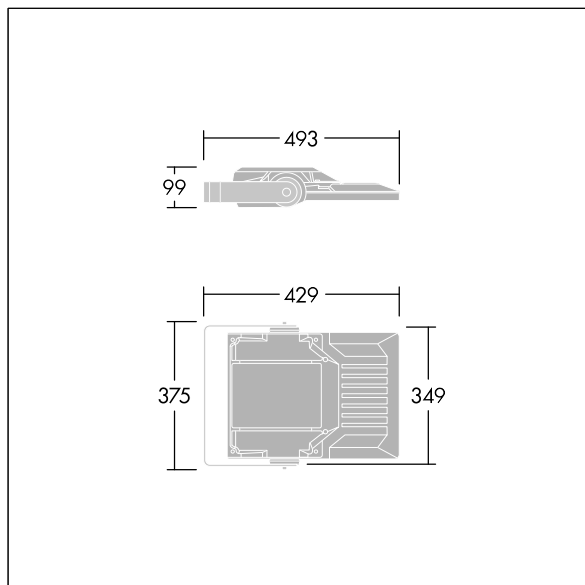

## Areaflood Pro 2

Projecteur LED compact et polyvalent pour l'éclairage de grands espaces. Avec corps Small. convertisseur à LED alimentant 24 LED à 500mA avec une distribution lumineuse Asymétrique 40°. IP66, IK08, Classe électrique II. Corps : fonderie aluminium (EN AC-44300), Gris pâle 150 sablé et texturé (similaire à RAL9006).. Fermeture : trempé verre de 4 mm d'épaisseur. Avec fourche de montage réversible, Adaptateurs d'embouts en option, disponibles séparément pour le montage sur un poteau. Livré avec LED 4 000 K.

Dimensions : 429 x 349 x 99 mm  
Puissance du luminaire: 37 W  
Flux lumineux du luminaire: 6071 lm  
Efficacité lumineuse du luminaire: 164 lm/W  
Poids : 6,79 kg  
Scx : 0.052 m<sup>2</sup>

TLG\_AFP2\_F\_S\_1.jpg

TLG\_AFP2\_M\_S.wmf

TL\_AFP24L50A4740.ltd

Position de la lampe: STD - Standard  
Source lumineuse: LED  
Flux lumineux du luminaire\*: 6071 lm  
Efficacité lumineuse du luminaire\*: 164 lm/W  
Indice min. de rendu des couleurs: 70  
Rend.: 1,00 Rend. Sup.: 0,00 Rend. Inf.: 1,00