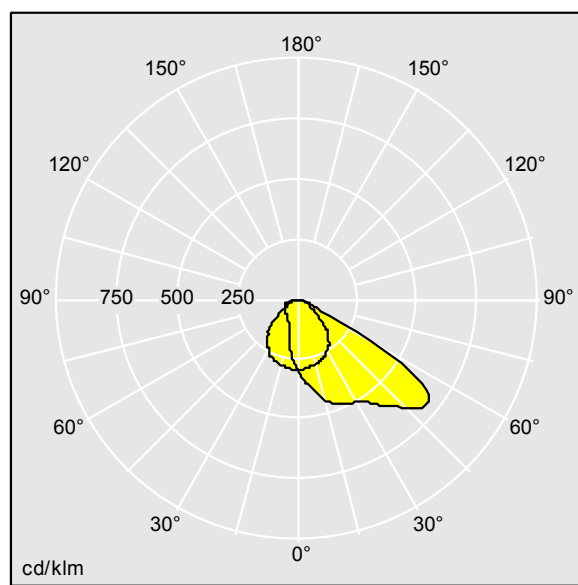

## Areaflood Pro 2

Projecteur LED compact et polyvalent pour l'éclairage de grands espaces. Avec corps Small. convertisseur à LED alimentant 24 LED à 500mA avec une distribution lumineuse Asymétrique 40°. IP66, IK08, Classe électrique II. Corps : fonderie aluminium (EN AC-44300), Gris pâle 150 sablé et texturé (similaire à RAL9006).. Fermeture : trempé verre de 4 mm d'épaisseur. Avec fourche de montage réversible, Adaptateurs d'embouts en option, disponibles séparément pour le montage sur un poteau. Livré avec LED 4 000 K.

Dimensions : 429 x 349 x 99 mm  
Puissance du luminaire: 37 W  
Flux lumineux du luminaire: 6071 lm  
Efficacité lumineuse du luminaire: 164 lm/W  
Poids : 6,79 kg  
Scx : 0.052 m<sup>2</sup>

TLG\_AFP2\_F\_S\_1.jpg

TLG\_AFP2\_M\_S.wmf

TL\_AFP24L50A4740.ltd

Position de la lampe: STD - Standard  
Source lumineuse: LED  
Flux lumineux du luminaire\*: 6071 lm  
Efficacité lumineuse du luminaire\*: 164 lm/W  
Indice min. de rendu des couleurs: 70  
Rend.: 1,00 Rend. Sup.: 0,00 Rend. Inf.: 1,00