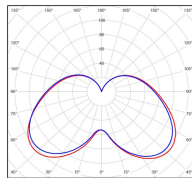

## Données techniques

Tension nominale	200 à 240 - 50/60Hz
Plage de tension d'entrée	100 - 240 V AC
Driver output	-
Alimentation output	-
Classe	1
IP	44
IK	-
Diffuseur	Verre clair
Paralume	-
Source	Module LED intégré
Température de couleur réelle	4000°K neutral white
Flux total sortant	1444 lm
Consommation totale	35 W
Classe énergétique	A++ / A
Efficacité lumineuse	41
IRC	74
SDCM	-
Espacement conseillé	7 m
(PMR Emoy - 20 lux)	
Hauteur de placement	2,5 m
Largeur du placement	2,5 m
Optique	-
Dimmable	Non
Ta	-
Durée de vie LED	50000 h (L90/B50)
Plage de température ambiante	-10 ~50°C
UGR	-
ULR	-
Groupe de risque photobiologique	IEC/EN 62471
Distorsion harmonique THDI	-
Fixation	Oui
Détection	Non
Avec prise IP55	Non

## Données logistiques

Dimensions du modèle	H.1009 L.282 P.563
Poids net	7.590 Kg
Poids brut	11.080 Kg
Dimensions colis 1	H.1040 L.560 P.350