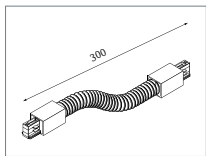

Belastbar bis 10 kg; inkl. Daten-Bus-Kontakten; für Deckenstärke bis max. 25 mm
Load capacity 10 kg; data bus pins included; suitable for false ceilings up to 25 mm
Résistant jusqu'à 10 kg; connexion bus de données incluse; pour faux plafonds de 25 mm

Endeinspeisung | Power end feed | Alimentation

links left à gauche	676004L #
rechts right à droite	676004R #

Mitteinspeisung | Central power feed | Alimentation centrale

120 mm	676007 #
--------	----------

Flex-Verbinder | Flexible connector | Raccord flexible

300 mm	676010 #
--------	----------

Eckverbinder | Connector | Raccord 90°

aussen outside l'extérieur	676008L #
innen inside dedans	676008R #

T-Verbinder | T-Connector | Raccord en T