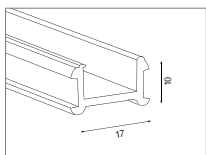

Farben | Colours | Couleurs:

weiß | white | blanc = **WS**

schwarz | black | noir = **SW**

silber | silver | argent = **SI**

Abdeckung | Cover | Cache

○ weiß | white | blanc	1000 mm	676019WS
● schwarz | black | noir	1000 mm	676019SW