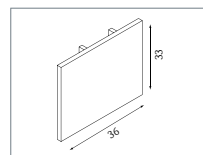

silber | silver | argent = **SI**

Abdeckung | Cover | Cache

○ weiß white blanc	1000 mm	676019WS
● schwarz black noir	1000 mm	676019SW

Endkappe | End cap | Embout

● silber silver argent	676011SI
○ weiß white blanc	676011WS
● schwarz black noir	676011SW