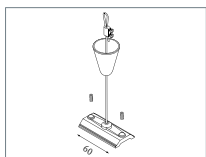

silber | silver | argent = **SI**

Abdeckung | Cover | Cache

○ weiß white blanc	1000 mm	676019WS
● schwarz black noir	1000 mm	676019SW

Endkappe | End cap | Embout

● silber silver argent	676011SI
○ weiß white blanc	676011WS
● schwarz black noir	676011SW

Längsverbinder | Line connector | Raccord en ligne

○ weiß white blanc	676006WS
● schwarz black noir	676006SW

leitend | conductive | conducteur

Seilabhangung

Cable suspension | Suspension par cable

○ weiß white blanc	2000 mm	676014WS
● schwarz black noir	2000 mm	676014SW