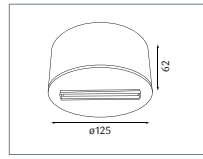

Punktauslass | Monopoint | Patère

● silber | silver | argent	71999023
○ weiß | white | blanc	71999021
● schwarz | black | noir	71999022

Belastbar bis 10 kg; inkl. Daten-Bus-Kontakten; für Deckenstärke bis max. 25 mm
Load capacity 10 kg; data bus pins included; suitable for false ceilings up to 25 mm
Résistant jusqu'à 10 kg; connexion bus de données incluse; pour faux plafonds de 25 mm