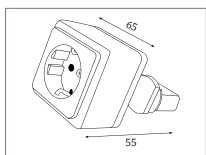

Steckdosen-Adapter | Power socket | Adapteur prise

○ weiß | white | blanc	71990951
● schwarz | black | noir	71990952

Steckdosen-Multi-Adapter mit Sicherung 6,3 A trage. | Power-socket adapter with idl. 6,3 A fuse. | Multi-adapteur prise avec fusible 6,3 A.