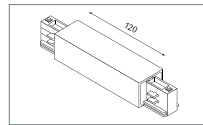

Mitteinspeisung | Central power feed | Alimentation centrale

120 mm	676007 #