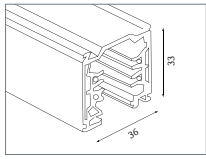

Komponenten Aufbau

Components surface mount | Composants montage en apparent

Aufbauschiene | Surface track | Rails en saillie

1000 mm	676001 #
2000 mm	676002 #
3000 mm	676003 #

Farben | Colours | Couleurs: