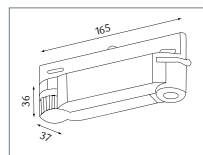

Befestigungsklammer | Clamp | Clip de montage

● aluminium	676013
-------------	--------

Steckdosen-Adapter | Power socket | Adapteur prise

○ weiß white blanc	71990951
● schwarz black noir	71990952

Steckdosen-Multi-Adapter mit Sicherung 6,3 A trage. | Power-socket adapter with idl. 6,3 A fuse. | Multi-adapteur prise avec fusible 6,3 A.