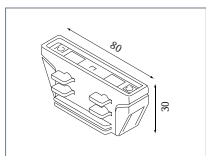

silber | silver | argent = **SI**

Abdeckung | Cover | Cache

○ weiß white blanc	1000 mm	676019WS
● schwarz black noir	1000 mm	676019SW

Endkappe | End cap | Embout

● silber silver argent	676011SI
○ weiß white blanc	676011WS
● schwarz black noir	676011SW