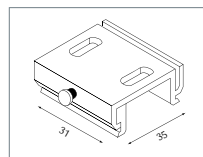

Längsverbinder | Line connector | Raccord en ligne

○ weiß white blanc	676006WS
● schwarz black noir	676006SW

leitend | conductive | conducteur

Seilabhangung

Cable suspension | Suspension par cable

○ weiß white blanc	2000 mm	676014WS
● schwarz black noir	2000 mm	676014SW