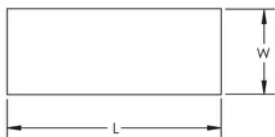

### FEATURES

---

À enrouler autour du câble jusqu'à ce que le diamètre soit le même que l'ouverture de câble dans le moule

### CARACTÉRISTIQUES DU PRODUIT

---

Article Number: 165610

Material: Cuivre

Longueur: 76,2-mm

Width: 38,1-mm

Épaisseur: 0,33-mm

### DIAGRAMS

---