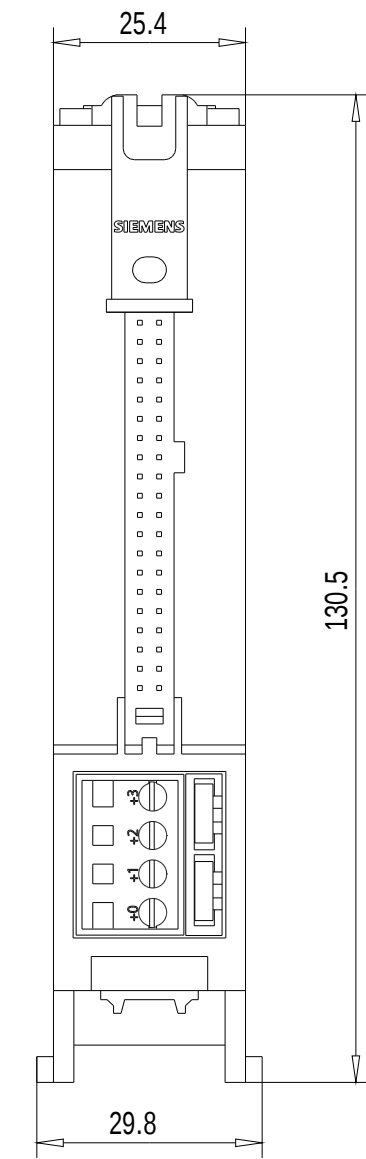

Vorne / Front

Links / Left

Hinten / Back

Oben / Top

Alle Bemessungswerte sind in Millimeter (mm) angegeben.
All dimensions are in millimeters (mm).

SIEMENS	6ES79215CB200AA0_001	
	Format / Size: DIN A2	Masstab / Scale: 1:1