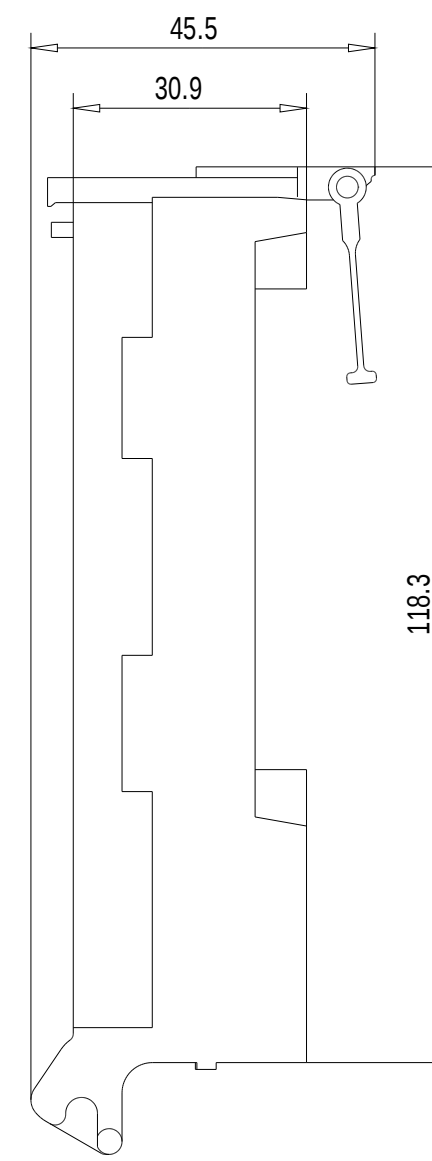

Vorne / Front

Links / Left

Hinten / Back

Oben / Top

Alle Bemessungswerte sind in Millimeter (mm) angegeben.
All dimensions are in millimeters (mm).

SIEMENS	6ES79215CB200AA0_001	
	Format / Size: DIN A2	Masstab / Scale: 1:1