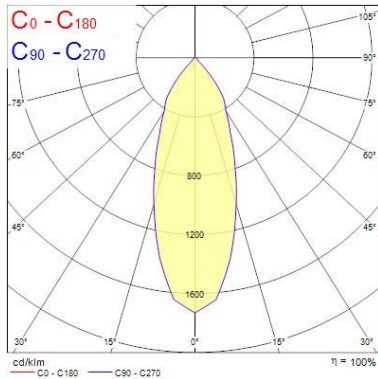

Start Track Spot - Grand modèle

START Track Spot GM 3600lm 940 MB Blanc
0004878

PHOTOMÉTRIE

0.5	0.34	E(0°) E(C0)	18.7°	26028 10666
1.0	0.68	E(0°) E(C0)	18.7°	6296 2564
1.5	1.02	E(0°) E(C0)	18.7°	2181 1184
2.0	1.35	E(0°) E(C0)	18.7°	1564 865
2.5	1.69	E(0°) E(C0)	18.7°	1021 426
3.0	2.03	E(0°) E(C0)	18.7°	696 296

Distance [m]   Cone diameter [m]   Illuminance [lx]
C0 - C180 (Half beam angle: 37.4°)

SCHÉMAS TECHNIQUES