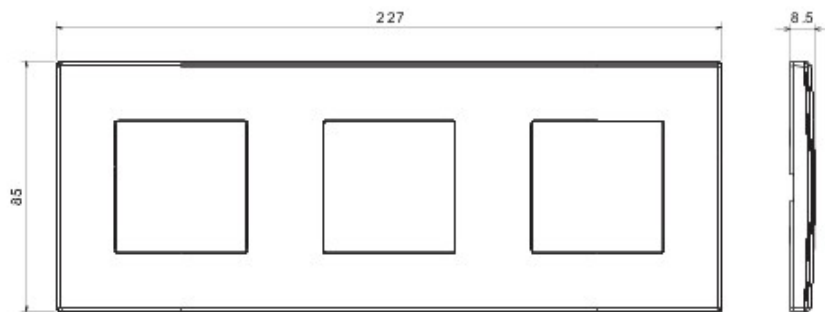

Appareillage résidentiel pour installation en boîte d'encastrement cloisons creuses ou maçonnerie, caractérisé par la sobriété et l'élégance de ses formes classiques. Les plaques en technopolymère sont disponibles en sept couleurs, de 1 poste (2 modules) à 5 postes (2+2+2+2 modules) et peuvent être installées indifféremment aussi bien en position horizontale qu'en verticale. La gamme, développée autour d'un ensemble de mécanismes monoblocs, est disponible en deux couleurs: blanc et ivoire, en finition brillante. Extensible grâce aux mécanismes modulaires de la gamme Chorus.

Catégorie	Plaque	Couleur	Ivoire
Matière	Technopolymère	Finition	Brillante
Description	3 postes	Type	Horizontale/Verticale
Entraxe	71 mm	Test du fil incandescent	650 °C
Thermopression avec bille	70 °C	Norme	EN 60669-1

### DIMENSIONS