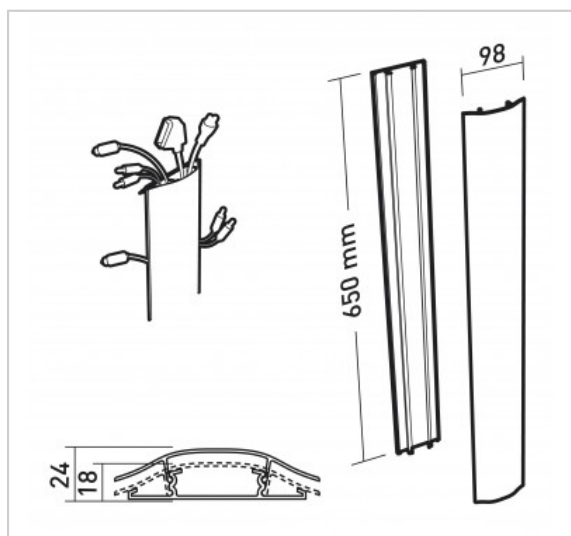

## SLIM Goulotte 7849

Goulotte passe-câbles 650 mm Blanche

Référence : 007849

### FICHE TECHNIQUE

Couleur	Blanc
Matériau	Plastique
Temps de montage (min)	5
Personne(s) pour montage	1

### EN SAVOIR PLUS

- A coller ou a visser au mur
- Peignable ou tapissable
- Peut être coupée
- Assemblage de plusieurs goulottes possible
- Sortie des câbles centrale ou latérale
- Fermeture par clipsage
- Epaisseur ajustable