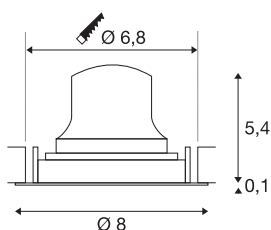

INFORMATIONS TECHNIQUES

Réf.	1005605
Orientable ou inclinable	Dispositif rotatif et pivotant
Code IP	IP 20
Classe de résistance aux chocs	IK 02
Résistance aux chocs	0.2 Joule
Montage	Encastrement
Détails de montage	Plafond
Courant / tension secondaire	200 mA
Classe de protection	III
Puissance en watts	7 W
Température ambiante minimale	-20 °C
Température ambiante maximale	40 °C
Lumen	730 lm
Température de couleur	4000 Kelvin
Angle de rayonnement	40 °
Coloris	blanc
IRC	90
UGR ≤	22
Données LXXBXX	L80B50
Durée de vie	50000 h
Risk Group	2
Hauteur	5.5 cm

Diamètre	8 cm
Poids net	0.135 kg
Poids brut	0.165 kg
Forme de découpe	rond
Profondeur d'encastrement	8 cm
Diamètre d'encastrement	6.8 cm
Page du BIG WHITE	39