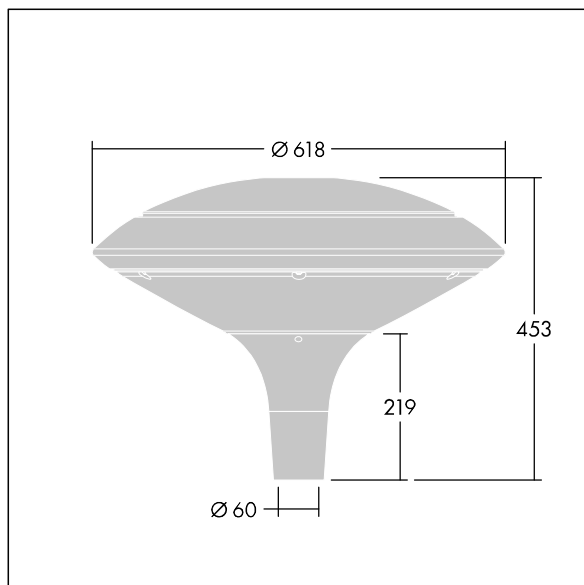

Plurio

Plurio Indirect : Lanterne LED décorative à montage top avec distribution Radialement symétrique. Driver avec 24 LED entraînés à 500mA. Classe électrique II, IP66, IK08. Base : coulé aluminium, thermopoudré gris anthracite 900 sablé. Chapeau : forme disque, aluminium, texturé gris anthracite 900 sablé. Diffuseur : anti-UV, transparent Polycarbonate (PC) avec prismes anti-éblouissement. Optique à réflecteur indirect Equipé d'un 50% circuit de réduction de puissance, qui entre en vigueur 3 heures avant et 5 heures après un minuit calculé. Il peut être désactivé à l'installation avec un interrupteur interne facilement accessible. Livré avec LED 4 000 K. Montage top sur mât de Ø 60mm.

Émissions lumineuses vers le haut inférieures à 1 %.

Dimensions : Ø618 x 453 mm
 Puissance du luminaire: 36 W
 Flux lumineux du luminaire: 4456 lm
 Efficacité lumineuse du luminaire: 124 lm/W
 Poids : 11 kg
 Scx : 0.151 m²

TLG_PLRL_F_IDC_ANT.jpg

TLG_PLRL_M_IDC_T60.wmf

TL_PLI24L50RS740U1.idt

Position de la lampe: STD - Standard
 Source lumineuse: LED
 Flux lumineux du luminaire*: 4456 lm
 Efficacité lumineuse du luminaire*: 124 lm/W
 Indice min. de rendu des couleurs: 70
 Convertisseur: 1 x 87500885 LCO 60/200-1050/100
 o4a NF C EXC3