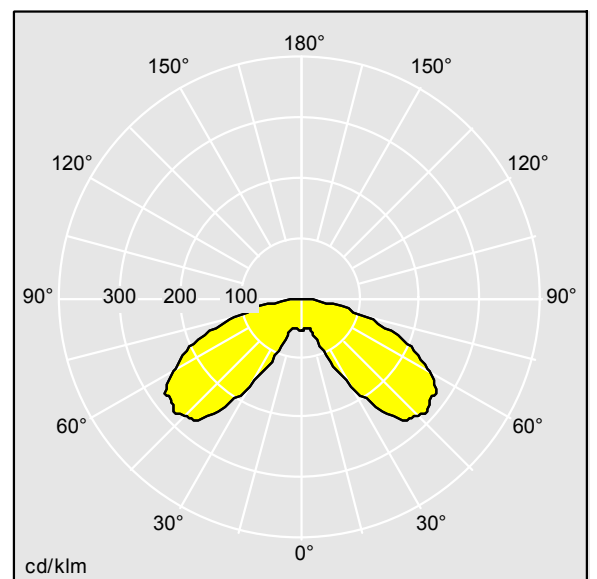

Plurio

Plurio Indirect : Lanterne LED décorative à montage top avec distribution Radialement symétrique. Driver avec 24 LED entraînés à 500mA. Classe électrique II, IP66, IK08. Base : coulé aluminium, thermopoudré gris anthracite 900 sablé. Chapeau : forme disque, aluminium, texturé gris anthracite 900 sablé. Diffuseur : anti-UV, transparent Polycarbonate (PC) avec prismes anti-éblouissement. Optique à réflecteur indirect Equipé d'un 50% circuit de réduction de puissance, qui entre en vigueur 3 heures avant et 5 heures après un minuit calculé. Il peut être désactivé à l'installation avec un interrupteur interne facilement accessible. Livré avec LED 4 000 K. Montage top sur mât de Ø 60mm.

Émissions lumineuses vers le haut inférieures à 1 %.

Dimensions : Ø618 x 453 mm
 Puissance du luminaire: 36 W
 Flux lumineux du luminaire: 4456 lm
 Efficacité lumineuse du luminaire: 124 lm/W
 Poids : 11 kg
 Scx : 0.151 m²

TLG_PLRL_F_IDC_ANT.jpg

TLG_PLRL_M_IDC_T60.wmf

TL_PLI24L50RS740U1.idt

Position de la lampe: STD - Standard
 Source lumineuse: LED
 Flux lumineux du luminaire*: 4456 lm
 Efficacité lumineuse du luminaire*: 124 lm/W
 Indice min. de rendu des couleurs: 70
 Convertisseur: 1 x 87500885 LCO 60/200-1050/100
 o4a NF C EXC3

Température de couleur*: 4000 Kelvin
 Tolérance de la couleur (MacAdam intial): 3
 Vie utile nominale (B10)*:
 L90 100000h à 25°C
 Puissance du luminaire*: 36 W
 Equipement: SETBP
 Rend.: 1,00 Rend. Sup.: 0,01 Rend. Inf.: 0,99