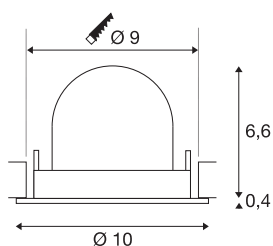

## INFORMATIONS TECHNIQUES

Réf.	1005889
Nombre de sorties lumineuses différentes	1
Orientable ou inclinable	Dispositif rotatif et pivotant
Montage	Encastrement
Détails de montage	Plafond
Courant / tension secondaire	250 mA
Classe de protection	III
Puissance en watts	8.6 W
Lumen	730 lm
Température de couleur	3000 Kelvin
Angle de rayonnement	40 °
Coloris	noir
IRC	90
UGR ≤	19
Données LXXBXX	L80B50
Durée de vie	50000 h
Risk Group	1
Hauteur	7 cm
Diamètre	10 cm
Poids net	0.2 kg
Poids brut	0.24 kg
Forme de découpe	rond

Profondeur d'encastrement	7 cm
Diamètre d'encastrement	9 cm
Page du BIG WHITE	51