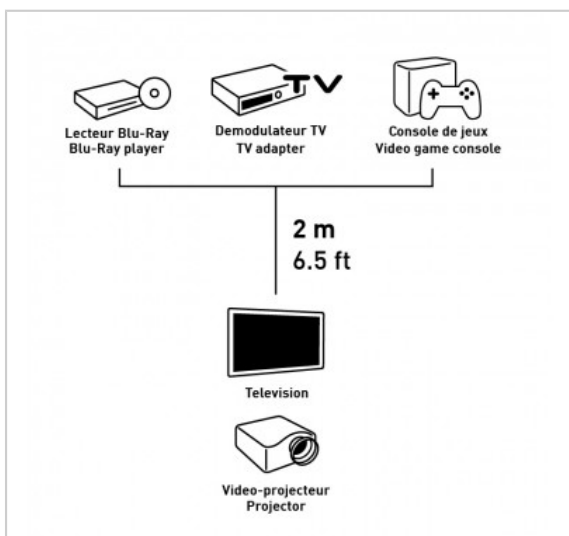

CORDON HDMI

HDMI 1.4 Chrome - HIGH SPEED WITH ETHERNET - Type A Mâle / Mâle - PRIVILEGE - 15m

Référence : 727864

FICHE TECHNIQUE

Connecteur 1	HDMI A
Connecteur 2	HDMI A
Genre 1	Mâle
Genre 2	Mâle
Type de produit	cordon
Longueur en m	15
Finition	plaqués OR
Compatibilité 3D	1