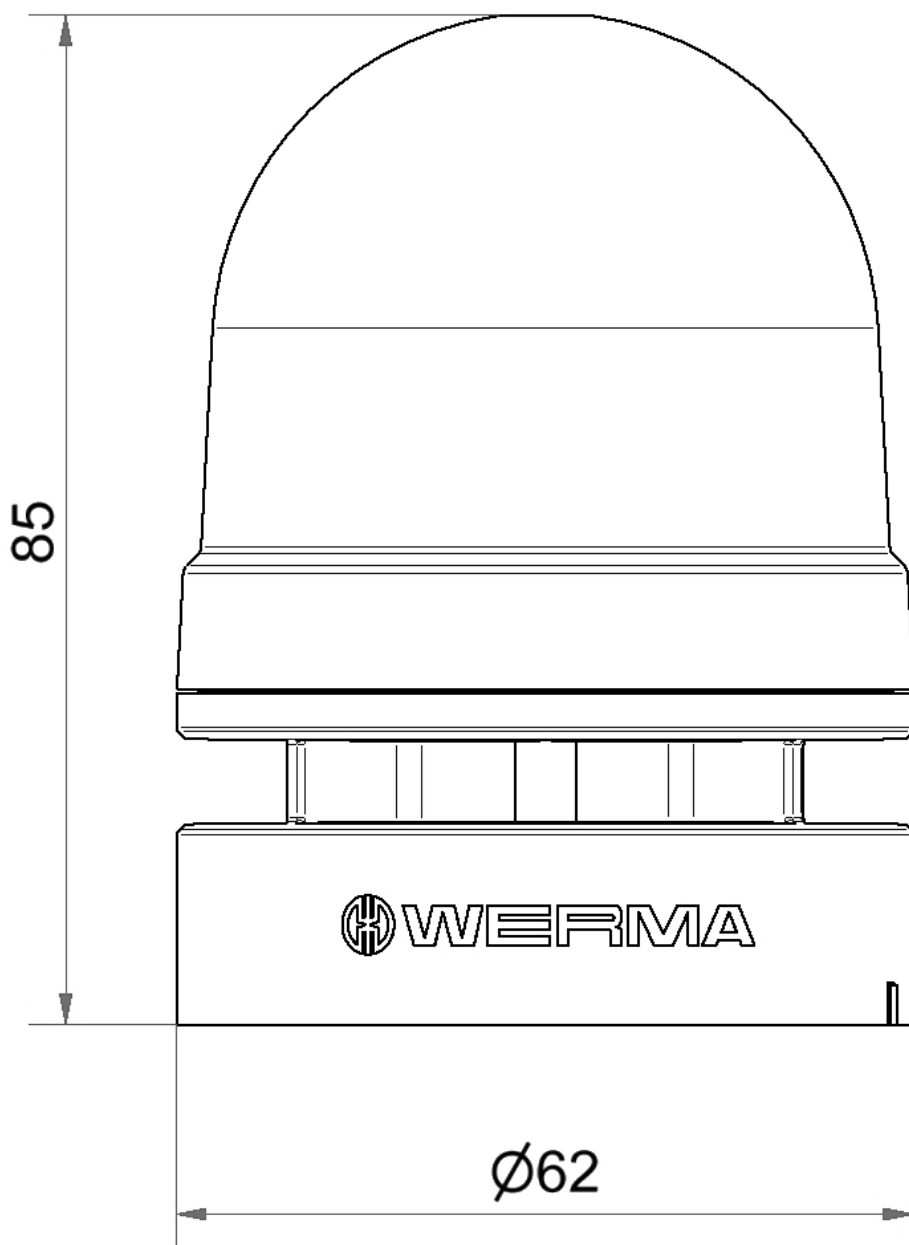

Mini Avertisseurs, sirènes et buzzers / EvoSIGNAL

Mini Sounder contin/pulsé 115-230VAC GY

DESSIN

Pour plus d'informations sur l'installation et le montage, reportez-vous au guide d'utilisation approprié sur www.werma.com. Cette copie imprimée est pour information seulement et est sujette à modification.